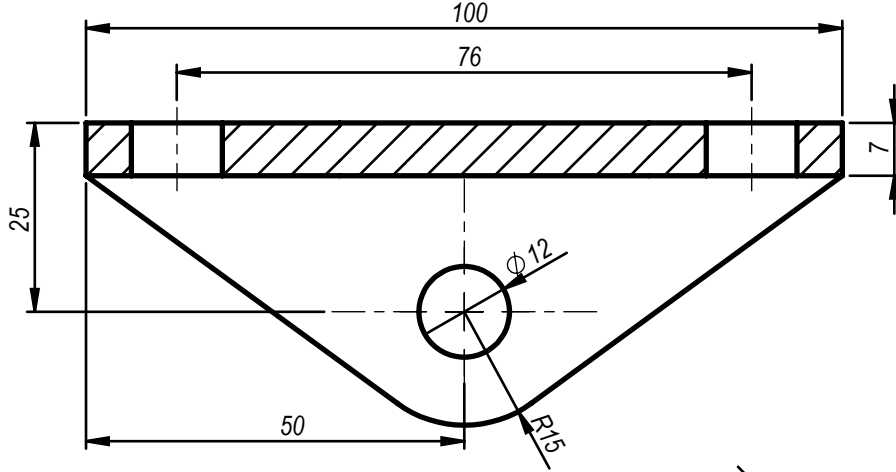

SECTION B-B
SCALE 1 : 1