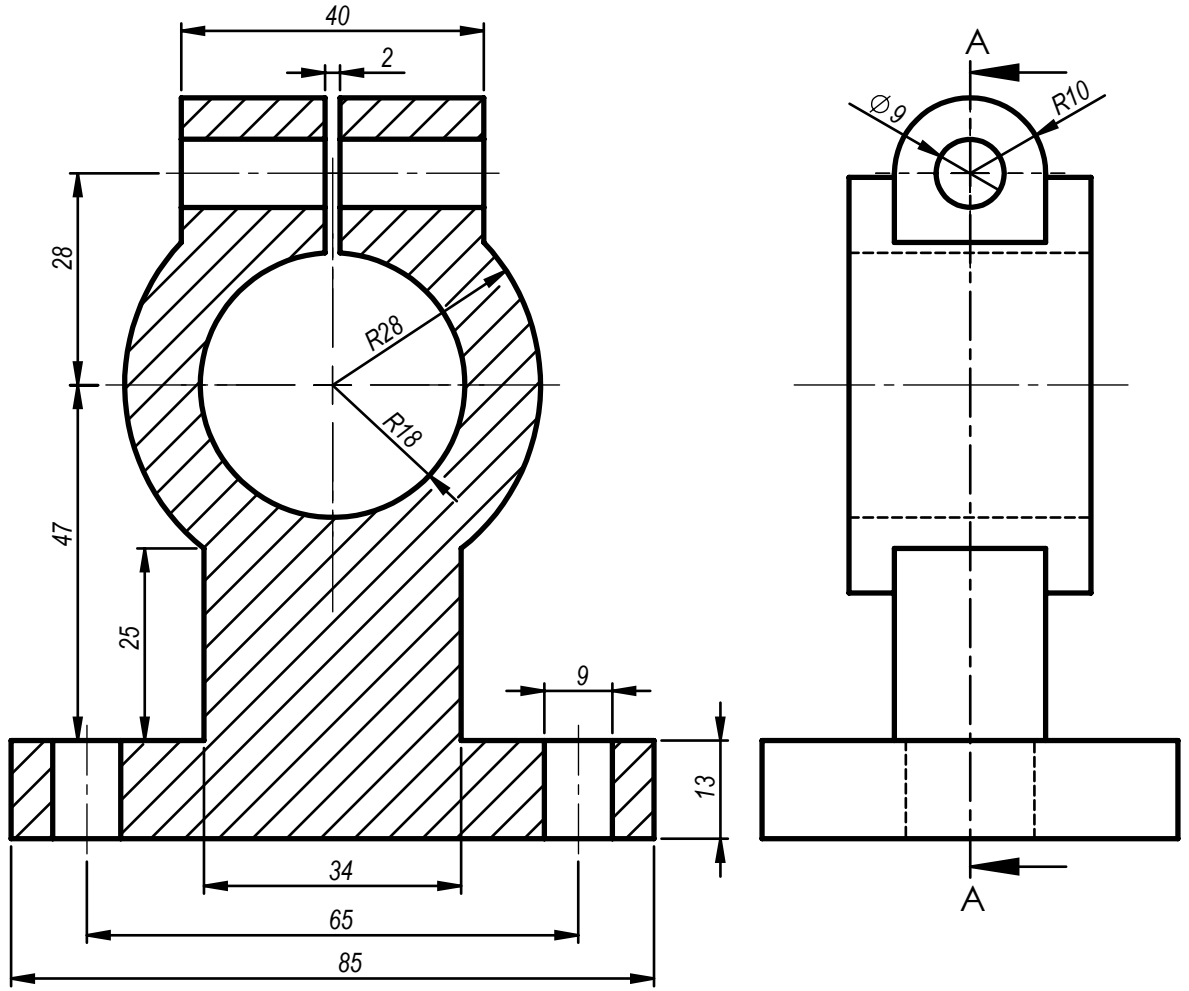

SECTION A-A
SCALE 1 : 1