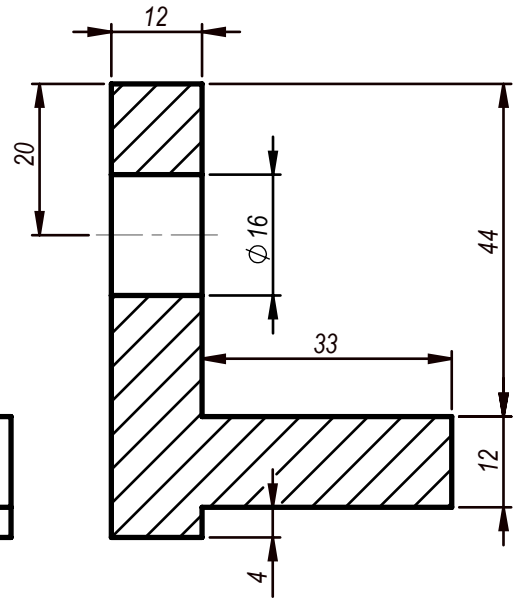

SECTION A-A
SCALE 1 : 1