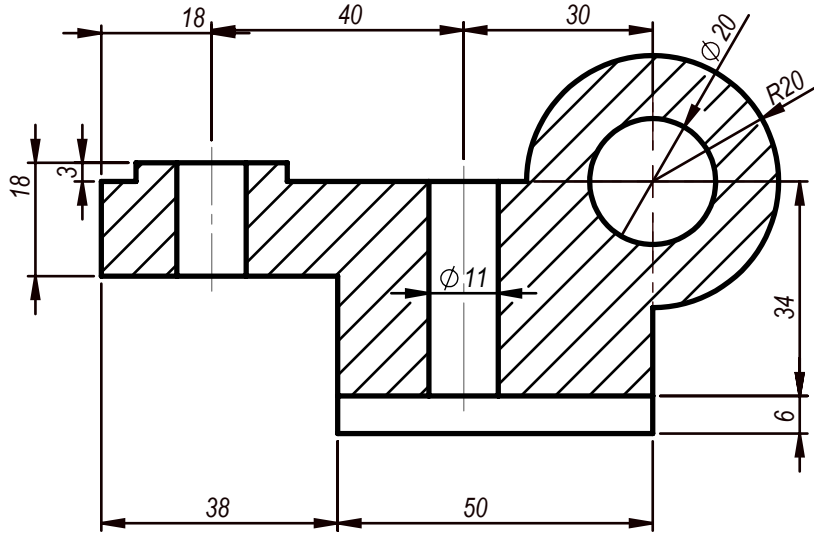

SECTION A-A
SCALE 1 : 1.2