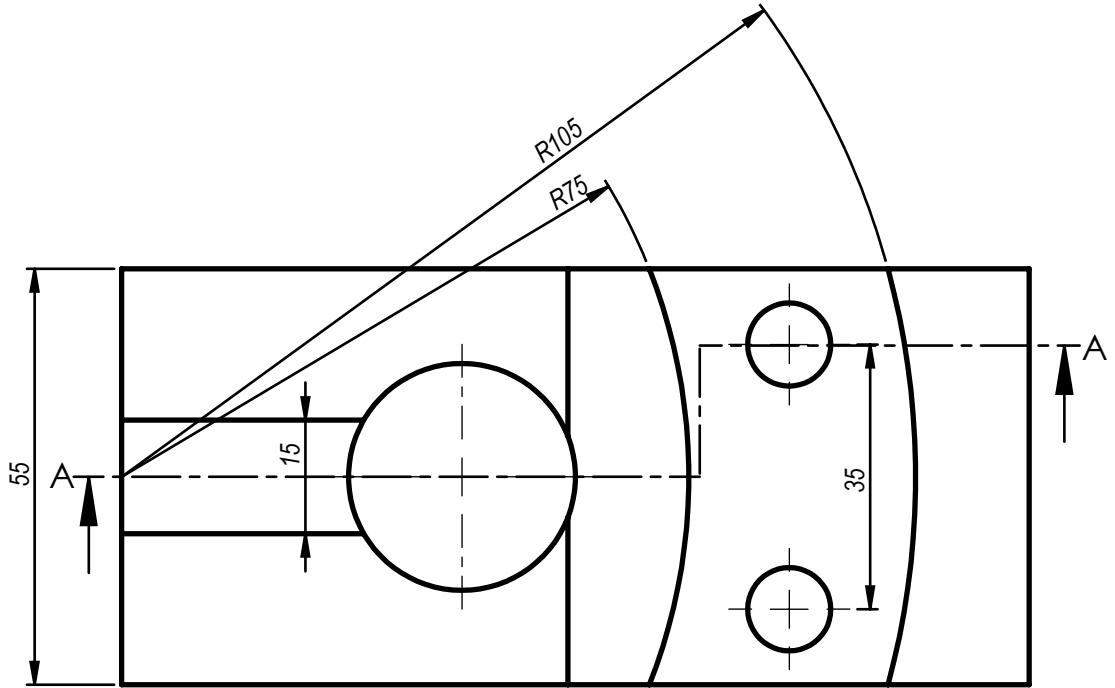

SECTION A-A
SCALE 1 : 1