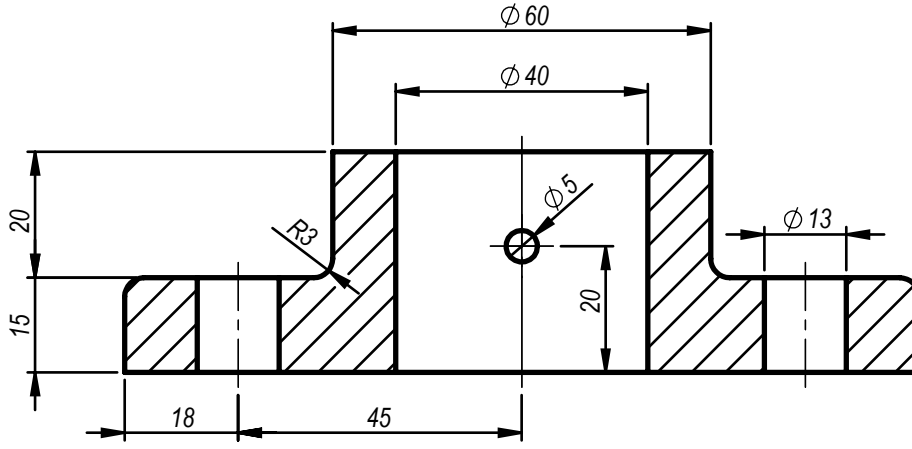

SECTION A-A
SCALE 1 : 1.2