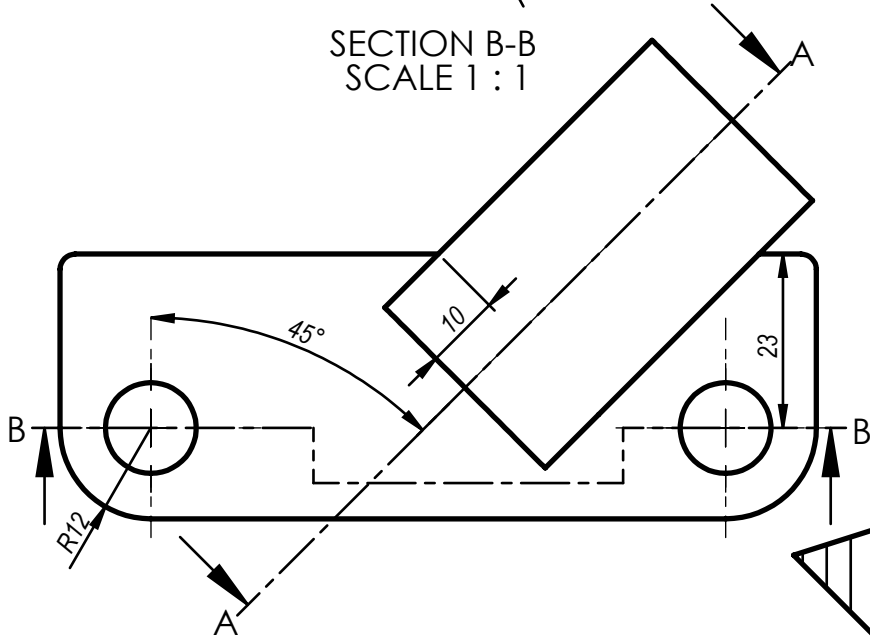

Çizen	Tuğba Barut	Ölçek	GERGİ YATAĞI	MARMARA ÜNİVERSİTESİ
Sınıf-Nu	MN-2 460611038	1:1		T.B.M.Y.O
Tarih	02.12.2013			Resim / Ödev Nu
Kontrol	Doç.Dr. Garip GENÇ			29