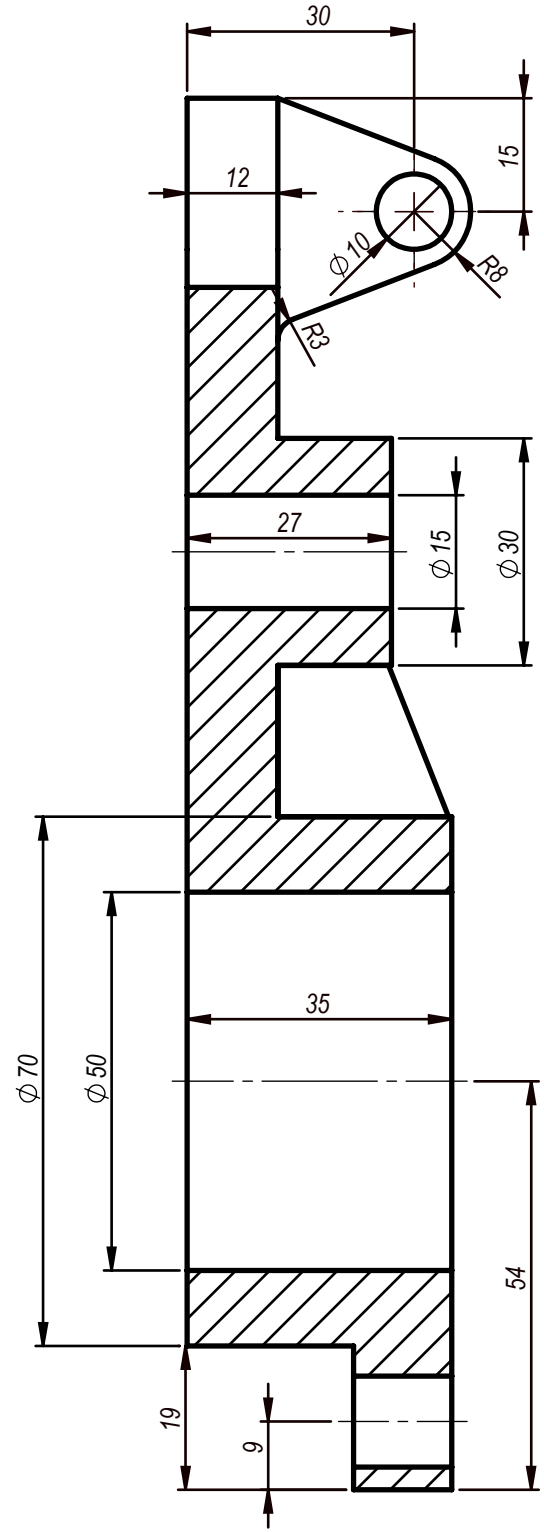

SECTION A-A  
SCALE 1 : 1

Çizen	Tuğba Barut	Ölçek	KOL BAĞLAMA GÖVDESİ	MARMARA ÜNİVERSİTESİ
Sınıf-Nu	MN-2 460611038	1:1		T.B.M.Y.O
Tarih	03.12.2013			Resim / Ödev Nu
Kontrol	Doç.Dr. Garip GENÇ			07

SECTION A-A  
SCALE 1 : 1.5

Çizen	Tuğba Barut	Ölçek	MENTEŞE GÖVDESİ	MARMARA ÜNİVERSİTESİ T.B.M.Y.O
Sınıf-Nu	MN-2 460611038	1:1.5		Resim / Ödev Nu
Tarih	03.12.2013			08
Kontrol	Doç.Dr. Garip GENÇ			

SECTION A-A  
SCALE 1 : 1

Çizen	Tuğba Barut	Ölçek	YATAK	MARMARA ÜNİVERSİTESİ T.B.M.Y.O
Sınıf-Nu	MN-2 460611038	1:1		Resim / Ödev Nu
Tarih	03.12.2013			09
Kontrol	Doç.Dr. Garip GENÇ			