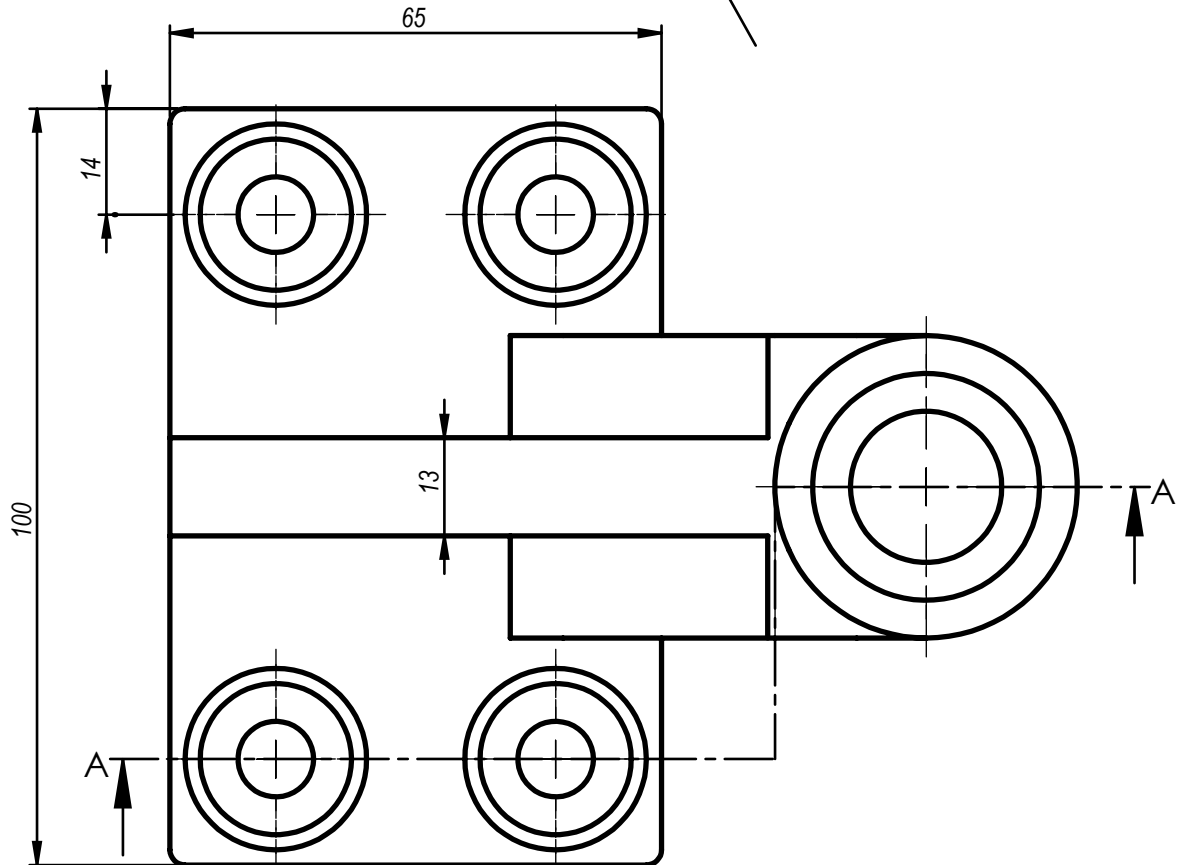

Çizen	Tuğba Barut	Ölçek	YAN YATAK	MARMARA ÜNİVERSİTESİ
Sınıf-Nu	MN-2 460611038	1:1		T.B.M.Y.O
Tarih	03.12.2013			Resim / Ödev Nu
Kontrol	Doç.Dr. Garip GENÇ			30