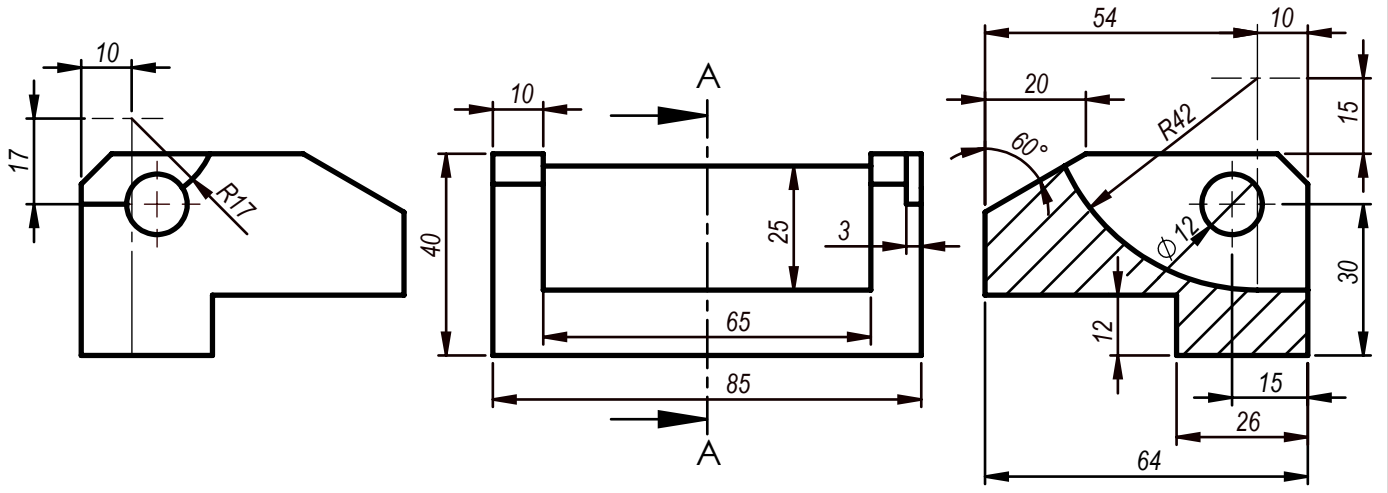

Çizen	Tuğba Barut	Ölçek	AYARLI KIZAK	MARMARA ÜNİVERSİTESİ T.B.M.Y.O
Sınıf-Nu	MN-2 460611038	1:1		Resim / Ödev Nu
Tarih	03.12.2013			05
Kontrol	Doç.Dr. Garip GENÇ			

SECTION A-A  
SCALE 1 : 1

Çizen	Tuğba Barut	Ölçek	MANİVELA GÖBEĞİ	MARMARA ÜNİVERSİTESİ
Sınıf-Nu	MN-2 460611038	1:1		T.B.M.Y.O
Tarih	03.12.2013			Resim / Ödev Nu
Kontrol	Doç.Dr. Garip GENÇ			06

SECTION A-A  
SCALE 1 : 1

Çizen	Tuğba Barut	Ölçek	KOL BAĞLAMA GÖVDESİ	MARMARA ÜNİVERSİTESİ
Sınıf-Nu	MN-2 460611038	1:1		T.B.M.Y.O
Tarih	03.12.2013			Resim / Ödev Nu
Kontrol	Doç.Dr. Garip GENÇ			07

SECTION A-A  
SCALE 1 : 1.5