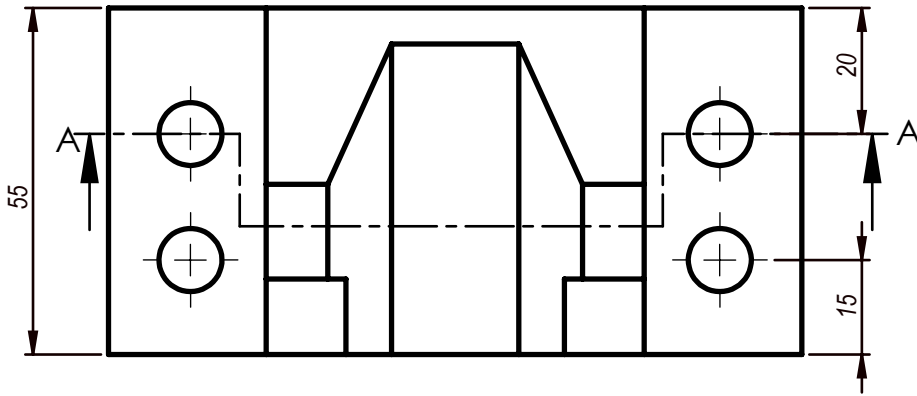

Çizen	Tuğba Barut	Ölçek	MERKEZLEME ÇENESİ	MARMARA ÜNİVERSİTESİ T.B.M.Y.O
Sınıf-Nu	MN-2 460611038	1:1.2		Resim / Ödev Nu
Tarih	03.12.2013			04
Kontrol	Doç.Dr. Garip GENÇ