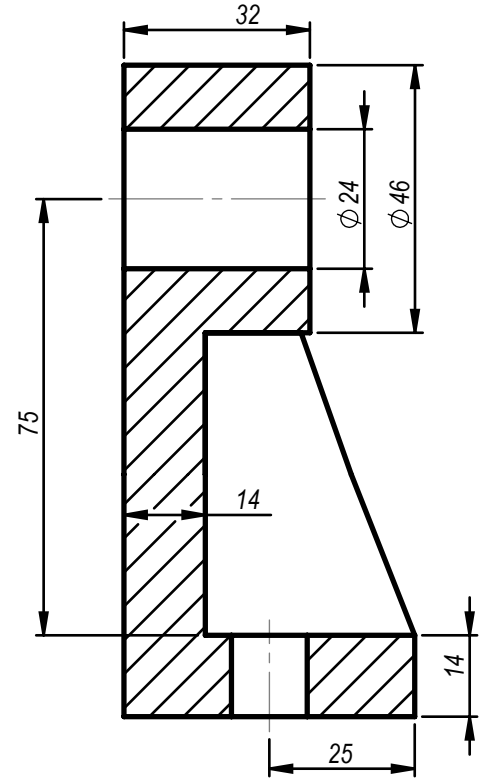

Çizen	Tuğba Barut	Ölçek	AYAR KOLU	MARMARA ÜNİVERSİTESİ
Sınıf-Nu	MN-2 460611038	1:1.2		T.B.M.Y.O
Tarih	03.12.2013			Resim / Ödev Nu
Kontrol	Doç.Dr. Garip GENÇ			17

SECTION A-A  
SCALE 1 : 1.2

Çizen	Tuğba Barut	Ölçek	MİL YUVASI	MARMARA ÜNİVERSİTESİ T.B.M.Y.O
Sınıf-Nu	MN-2 460611038	1:1.2		Resim / Ödev Nu
Tarih	03.12.2013			18
Kontrol	Doç.Dr. Garip GENÇ			

Çizen	Tuğba Barut	Ölçek	YATAK	MARMARA ÜNİVERSİTESİ T.B.M.Y.O
Sınıf-Nu	MN-2 460611038	1:1.2		Resim / Ödev Nu
Tarih	03.12.2013			19
Kontrol	Doç.Dr. Garip GENÇ			

SECTION A-A  
SCALE 1 : 1.3

Çizen	Tuğba Barut	Ölçek	YATAK	MARMARA ÜNİVERSİTESİ
Sınıf-Nu	MN-2 460611038	1:1.3		T.B.M.Y.O
Tarih	03.12.2013			Resim / Ödev Nu
Kontrol	Doç.Dr. Garip GENÇ			20