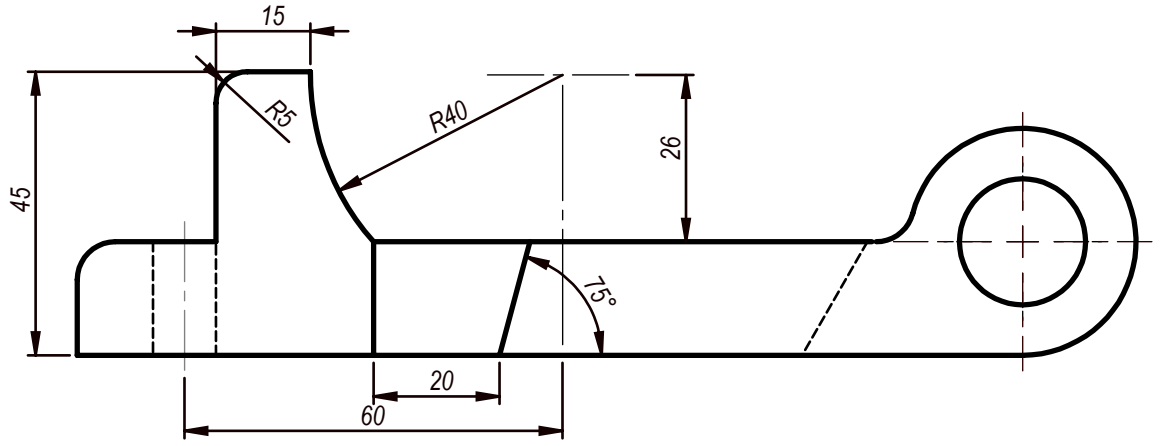

Çizen	Tuğba Barut	Ölçek	TOZ KAPAĞI	MARMARA ÜNİVERSİTESİ T.B.M.Y.O
Sınıf-Nu	MN-2 460611038	1:1.2		Resim / Ödev Nu
Tarih	03.12.2013			22
Kontrol	Doç.Dr. Garip GENÇ			

SECTION A-A  
SCALE 1 : 1.3

Çizen	Tuğba Barut	Ölçek	BAĞLAMA PARÇASI	MARMARA ÜNİVERSİTESİ
Sınıf-Nu	MN-2 460611038	1:1.3		T.B.M.Y.O
Tarih	03.12.2013			Resim / Ödev Nu
Kontrol	Doç.Dr. Garip GENÇ			23

SECTION A-A  
SCALE 1 : 1.2

Çizen	Tuğba Barut	Ölçek	YATAK GÖVDESİ	MARMARA ÜNİVERSİTESİ T.B.M.Y.O
Sınıf-Nu	MN-2 460611038	1:1.2		Resim / Ödev Nu
Tarih	03.12.2013			24
Kontrol	Doç.Dr. Garip GENÇ			

SECTION A-A  
SCALE 1 : 1.2