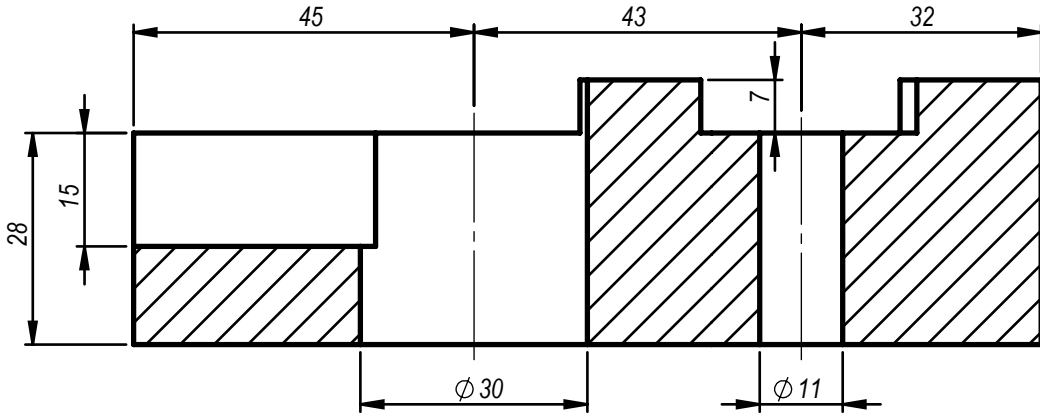

Çizen	Tuğba Barut	Ölçek	AYARLI KIZAK	MARMARA ÜNİVERSİTESİ T.B.M.Y.O
Sınıf-Nu	MN-2 460611038	1:1		Resim / Ödev Nu
Tarih	03.12.2013			05
Kontrol	Doç.Dr. Garip GENÇ