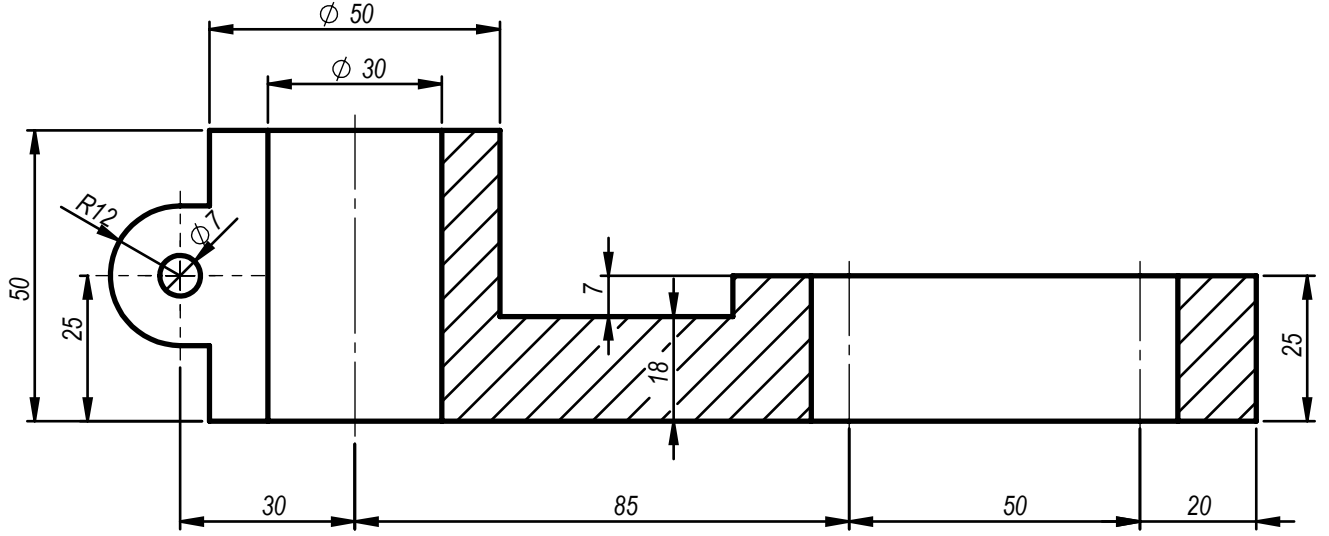

SECTION A-A
SCALE 1 : 1.3