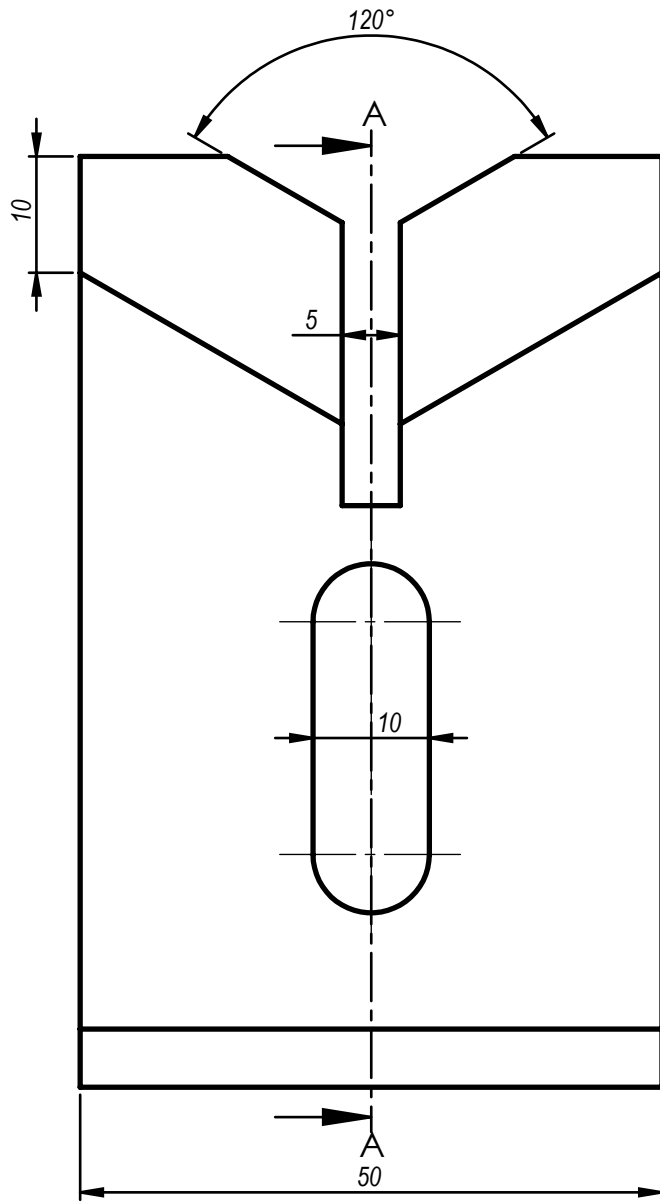

SECTION A-A  
SCALE 1 : 1

Çizen	Tuğba Barut	Ölçek	GERGİ YATAĞI	MARMARA ÜNİVERSİTESİ
Sınıf-Nu	MN-2 460611038	1:1		T.B.M.Y.O
Tarih	02.12.2013			Resim / Ödev Nu
Kontrol	Doç.Dr. Garip GENÇ			29

SECTION A-A  
SCALE 1 : 1

Çizen	Tuğba Barut	Ölçek	YAN YATAK	MARMARA ÜNİVERSİTESİ
Sınıf-Nu	MN-2 460611038	1:1		T.B.M.Y.O
Tarih	03.12.2013			Resim / Ödev Nu
Kontrol	Doç.Dr. Garip GENÇ			30

SECTION A-A  
SCALE 1 : 1

Çizen	Tuğba Barut	Ölçek	YATAK	MARMARA ÜNİVERSİTESİ T.B.M.Y.O
Sınıf-Nu	MN-2 460611038	1:1		Resim / Ödev Nu
Tarih	03.12.2013			31
Kontrol	Doç.Dr. Garip GENÇ			