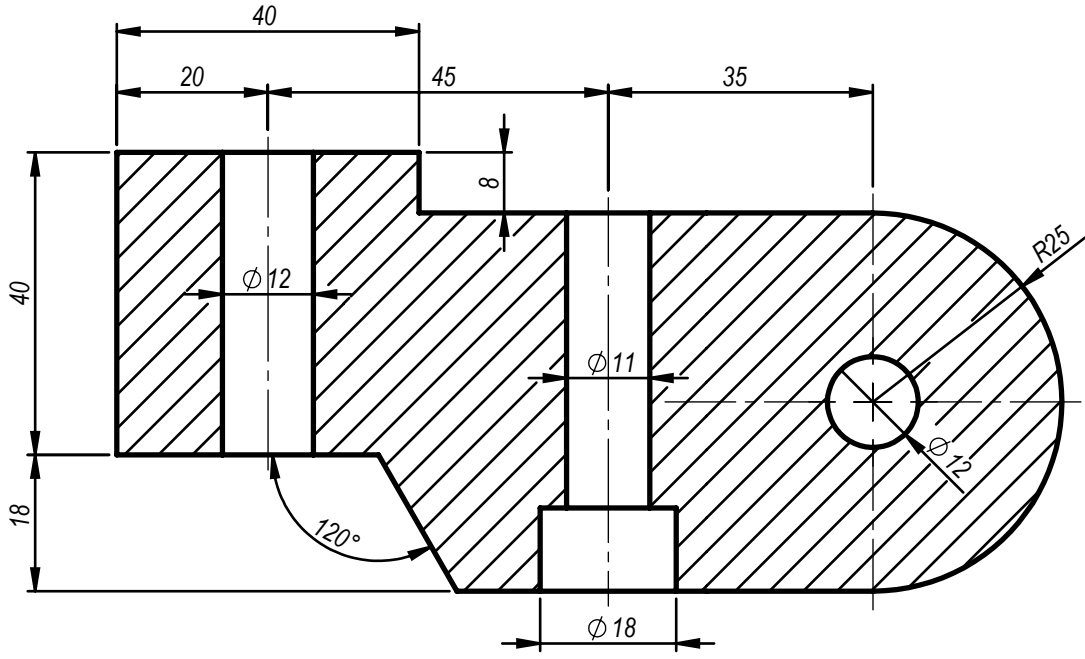

SECTION A-A  
SCALE 1 : 1.2

Çizen	Tuğba Barut	Ölçek	MERKEZLEME ÇENESİ	MARMARA ÜNİVERSİTESİ T.B.M.Y.O
Sınıf-Nu	MN-2 460611038	1:1.2		Resim / Ödev Nu
Tarih	03.12.2013			04
Kontrol	Doç.Dr. Garip GENÇ			

SECTION A-A  
SCALE 1 : 1

Çizen	Tuğba Barut	Ölçek	AYARLI KIZAK	MARMARA ÜNİVERSİTESİ T.B.M.Y.O
Sınıf-Nu	MN-2 460611038	1:1		Resim / Ödev Nu
Tarih	03.12.2013			05
Kontrol	Doç.Dr. Garip GENÇ			

SECTION A-A  
SCALE 1 : 1

Çizen	Tuğba Barut	Ölçek	MANİVELA GÖBEĞİ	MARMARA ÜNİVERSİTESİ
Sınıf-Nu	MN-2 460611038	1:1		T.B.M.Y.O
Tarih	03.12.2013			Resim / Ödev Nu
Kontrol	Doç.Dr. Garip GENÇ			06

SECTION A-A  
SCALE 1 : 1

Çizen	Tuğba Barut	Ölçek	KOL BAĞLAMA GÖVDESİ	MARMARA ÜNİVERSİTESİ
Sınıf-Nu	MN-2 460611038	1:1		T.B.M.Y.O
Tarih	03.12.2013			Resim / Ödev Nu
Kontrol	Doç.Dr. Garip GENÇ			07

SECTION A-A  
SCALE 1 : 1.5