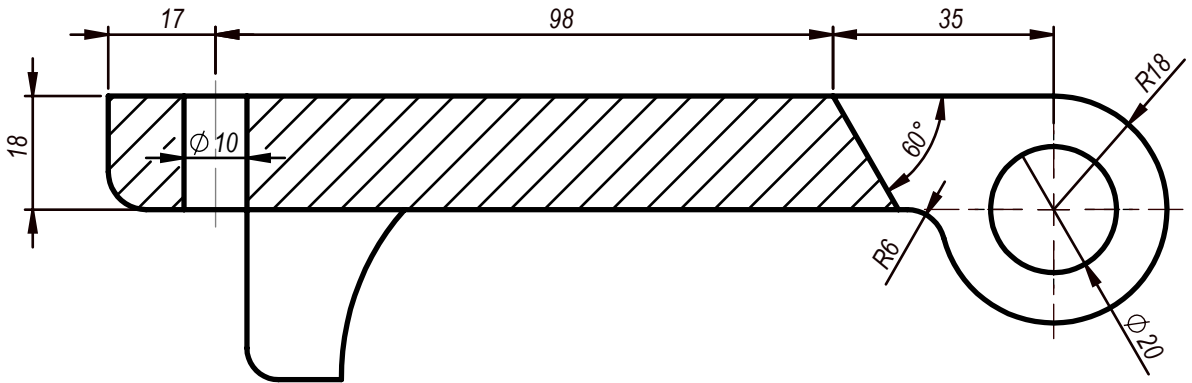

Çizen	Tuğba Barut	Ölçek	TOZ KAPAĞI	MARMARA ÜNİVERSİTESİ T.B.M.Y.O
Sınıf-Nu	MN-2 460611038	1:1.2		Resim / Ödev Nu
Tarih	03.12.2013			22
Kontrol	Doç.Dr. Garip GENÇ			

SECTION A-A  
SCALE 1 : 1.3

Çizen	Tuğba Barut	Ölçek	BAĞLAMA PARÇASI	MARMARA ÜNİVERSİTESİ
Sınıf-Nu	MN-2 460611038	1:1.3		T.B.M.Y.O
Tarih	03.12.2013			Resim / Ödev Nu
Kontrol	Doç.Dr. Garip GENÇ			23

SECTION A-A  
SCALE 1 : 1.2

Çizen	Tuğba Barut	Ölçek	YATAK GÖVDESİ	MARMARA ÜNİVERSİTESİ T.B.M.Y.O
Sınıf-Nu	MN-2 460611038	1:1.2		Resim / Ödev Nu
Tarih	03.12.2013			24
Kontrol	Doç.Dr. Garip GENÇ			

SECTION A-A  
SCALE 1 : 1.2