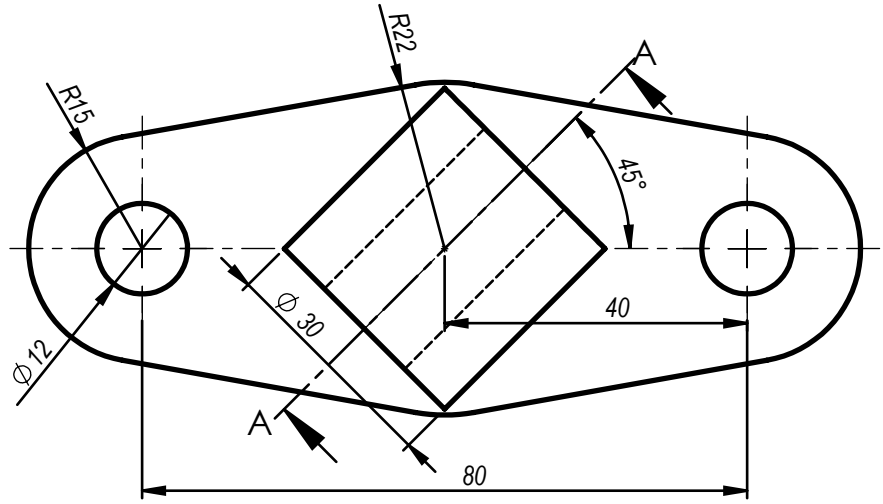

SECTION A-A
SCALE 1 : 1

Çizen	Tuğba Barut	Ölçek	YATAK	MARMARA ÜNİVERSİTESİ T.B.M.Y.O
Sınıf-Nu	MN-2 460611038	1:1		Resim / Ödev Nu
Tarih	03.12.2013			31
Kontrol	Doç.Dr. Garip GENÇ