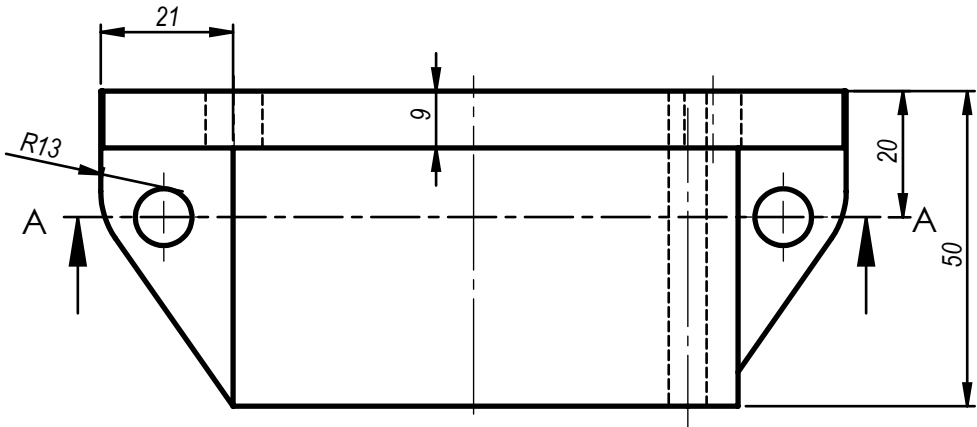

SECTION A-A
SCALE 1 : 1.2

Çizen	Tuğba Barut	Ölçek	TOZ KAPAĞI	MARMARA ÜNİVERSİTESİ T.B.M.Y.O
Sınıf-Nu	MN-2 460611038	1:1.2		Resim / Ödev Nu
Tarih	03.12.2013			22
Kontrol	Doç.Dr. Garip GENÇ