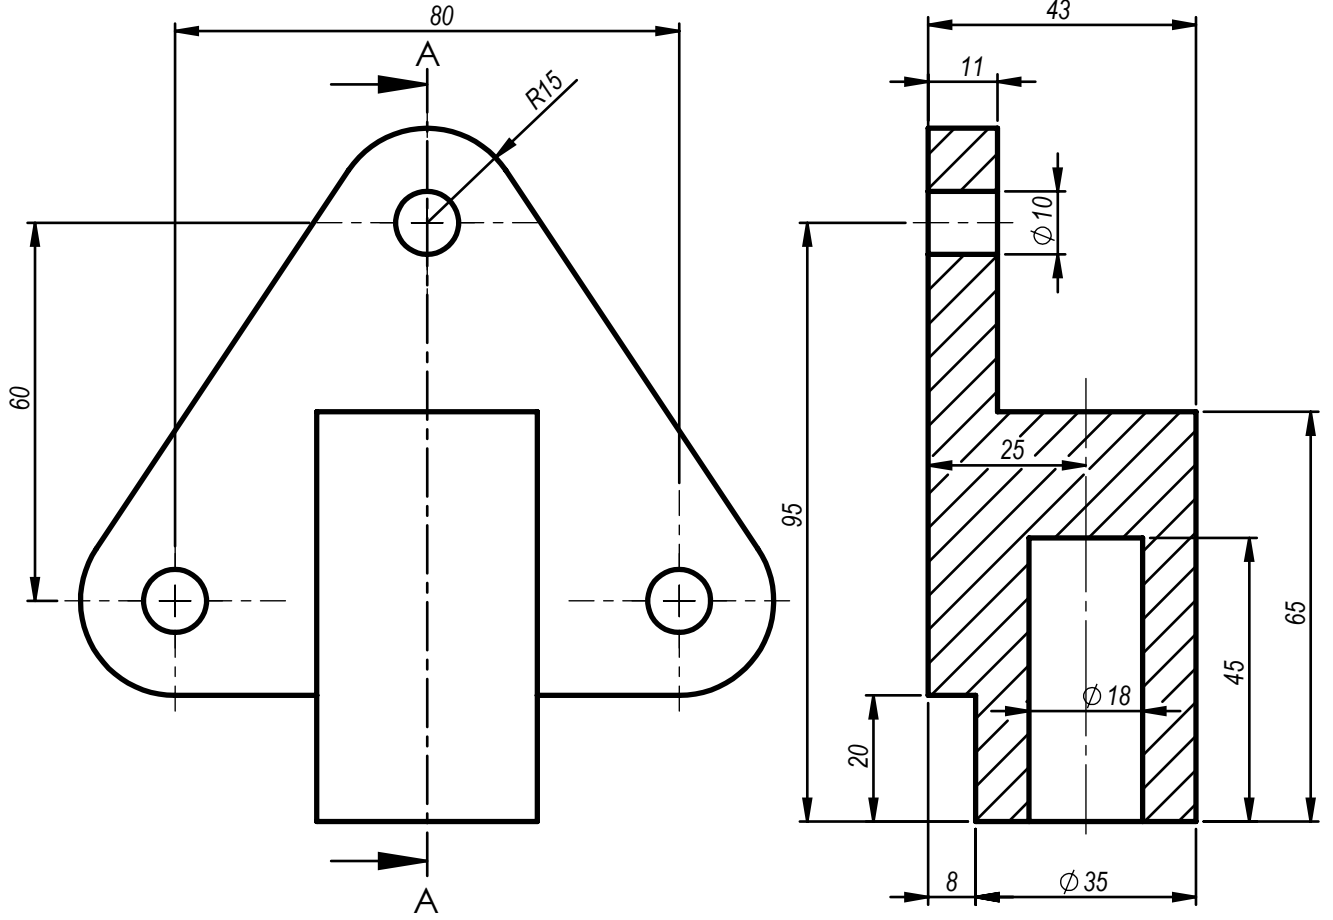

SECTION A-A
SCALE 1 : 1.2

Çizen	Tuğba Barut	Ölçek	MİL YUVASI	MARMARA ÜNİVERSİTESİ T.B.M.Y.O
Sınıf-Nu	MN-2 460611038	1:1.2		Resim / Ödev Nu
Tarih	03.12.2013			18
Kontrol	Doç.Dr. Garip GENÇ