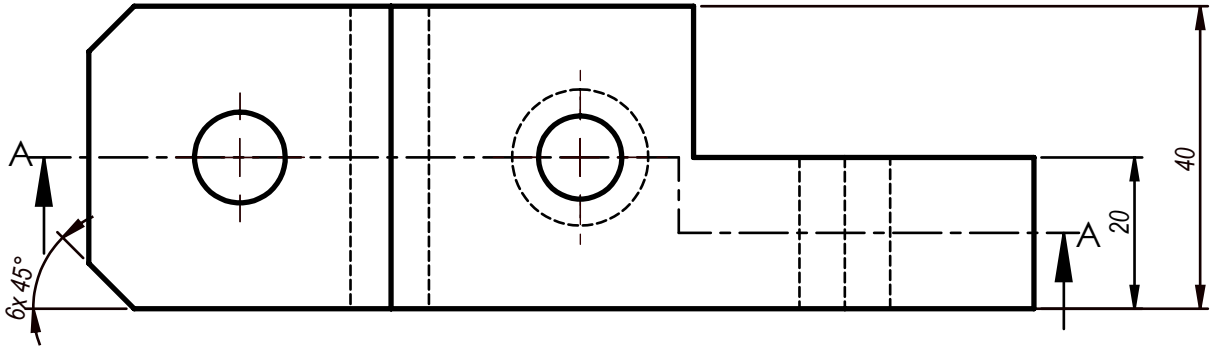

Çizen	Tuğba Barut	Ölçek	KOL BAĞLAMA GÖVDESİ	MARMARA ÜNİVERSİTESİ
Sınıf-Nu	MN-2 460611038	1:1		T.B.M.Y.O
Tarih	03.12.2013			Resim / Ödev Nu
Kontrol	Doç.Dr. Garip GENÇ			07