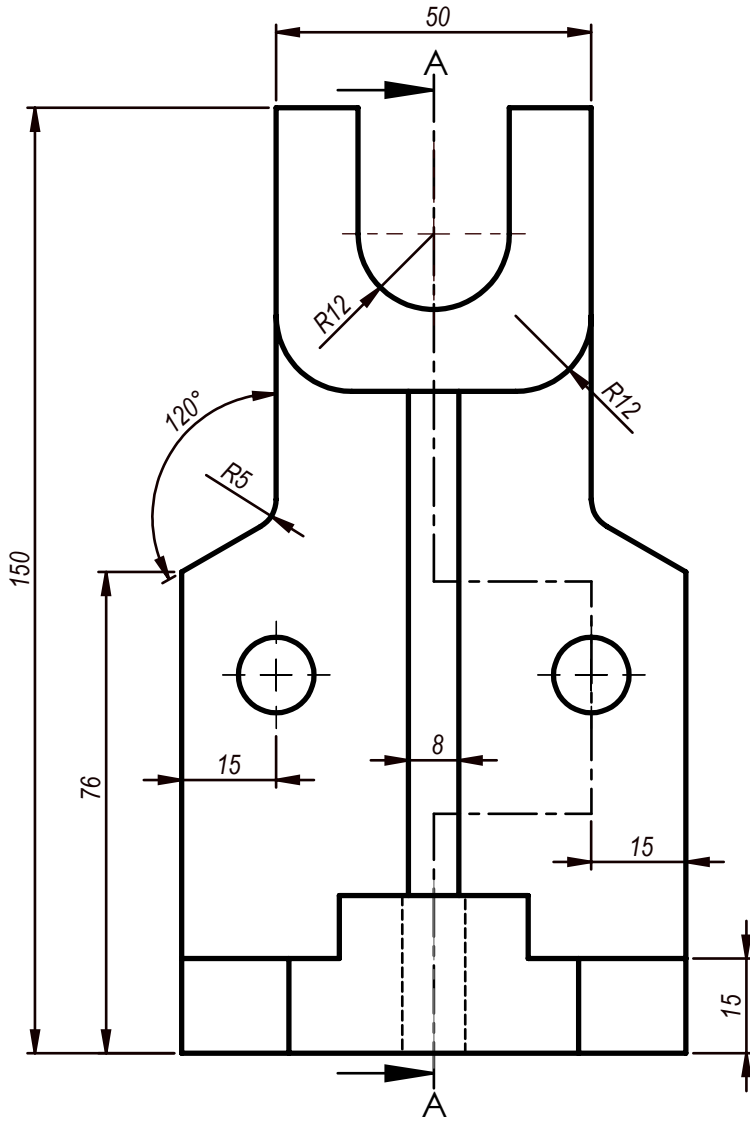

SECTION A-A
SCALE 1 : 1.2