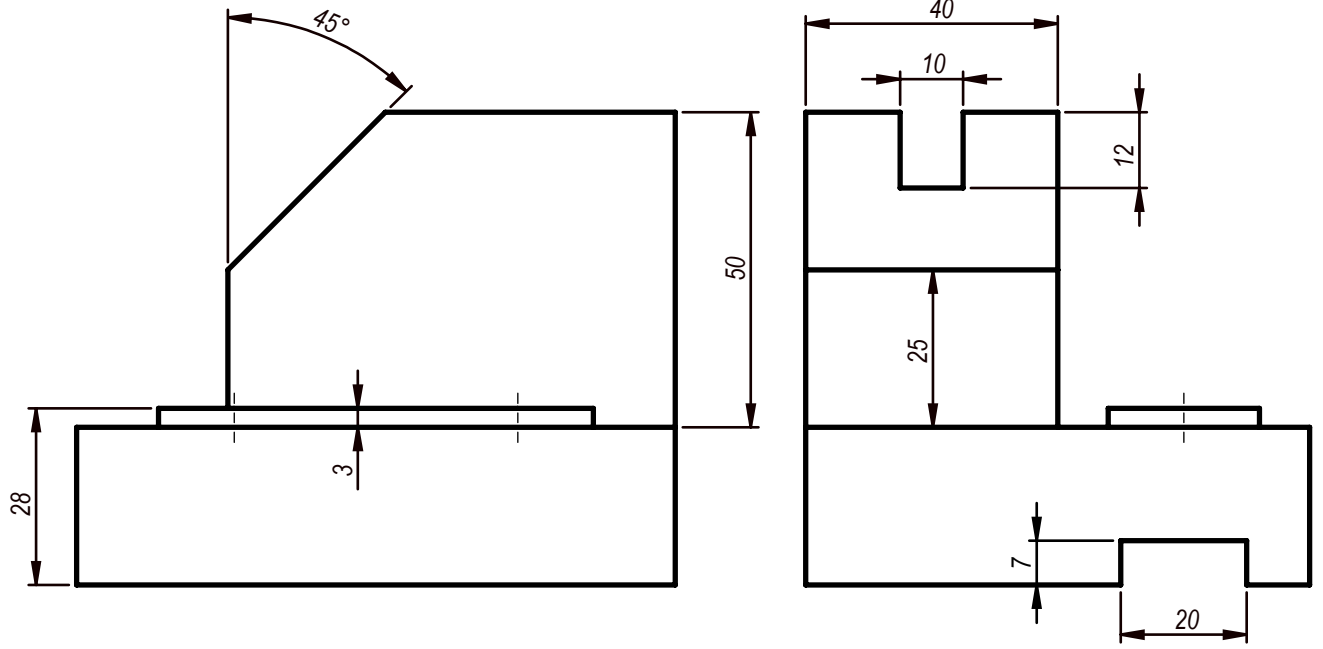

Çizen	Tuğba Barut	Ölçek	YATAK	MARMARA ÜNİVERSİTESİ T.B.M.Y.O
Sınıf-Nu	MN-2 460611038	1:1.2		Resim / Ödev Nu
Tarih	03.12.2013			19
Kontrol	Doç.Dr. Garip GENÇ