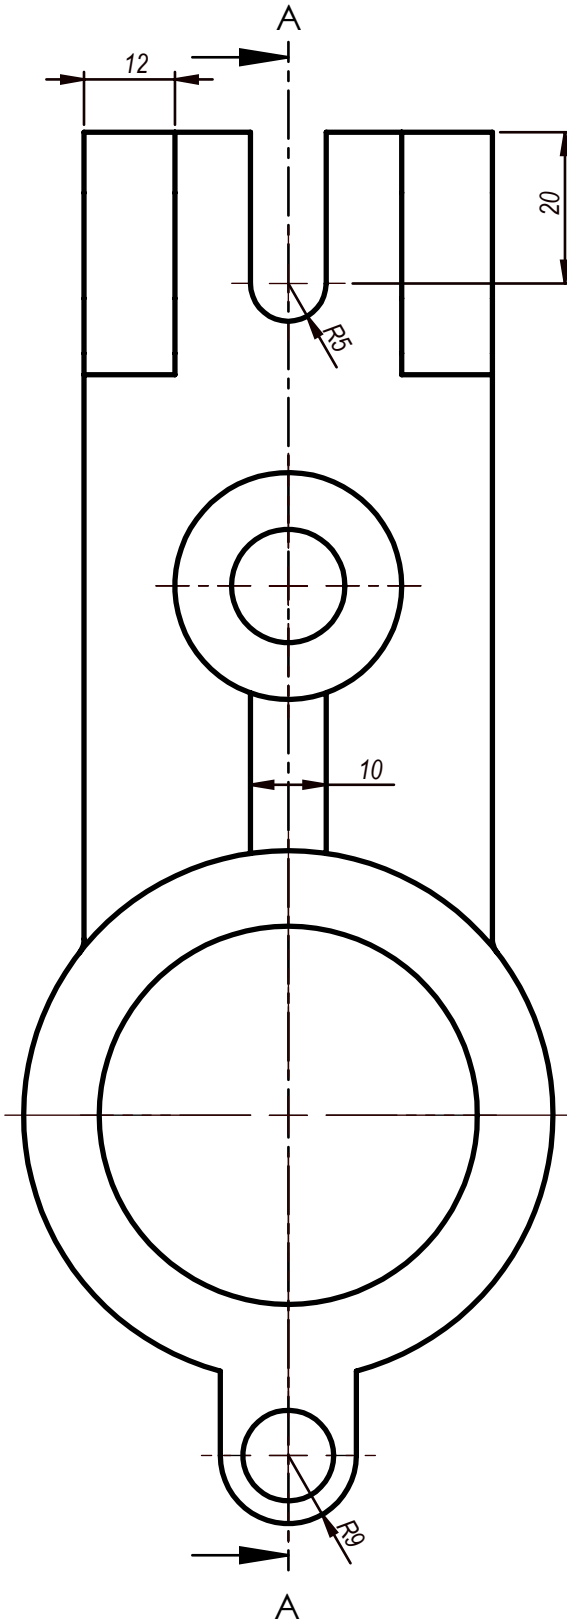

SECTION A-A
SCALE 1 : 1

Çizen	Tuğba Barut	Ölçek	MAFSALLI YATAK	MARMARA ÜNİVERSİTESİ T.B.M.Y.O
Sınıf-Nu	MN-2 460611038	1:1		Resim / Ödev Nu
Tarih	03.12.2013			10
Kontrol	Doç.Dr. Garip GENÇ