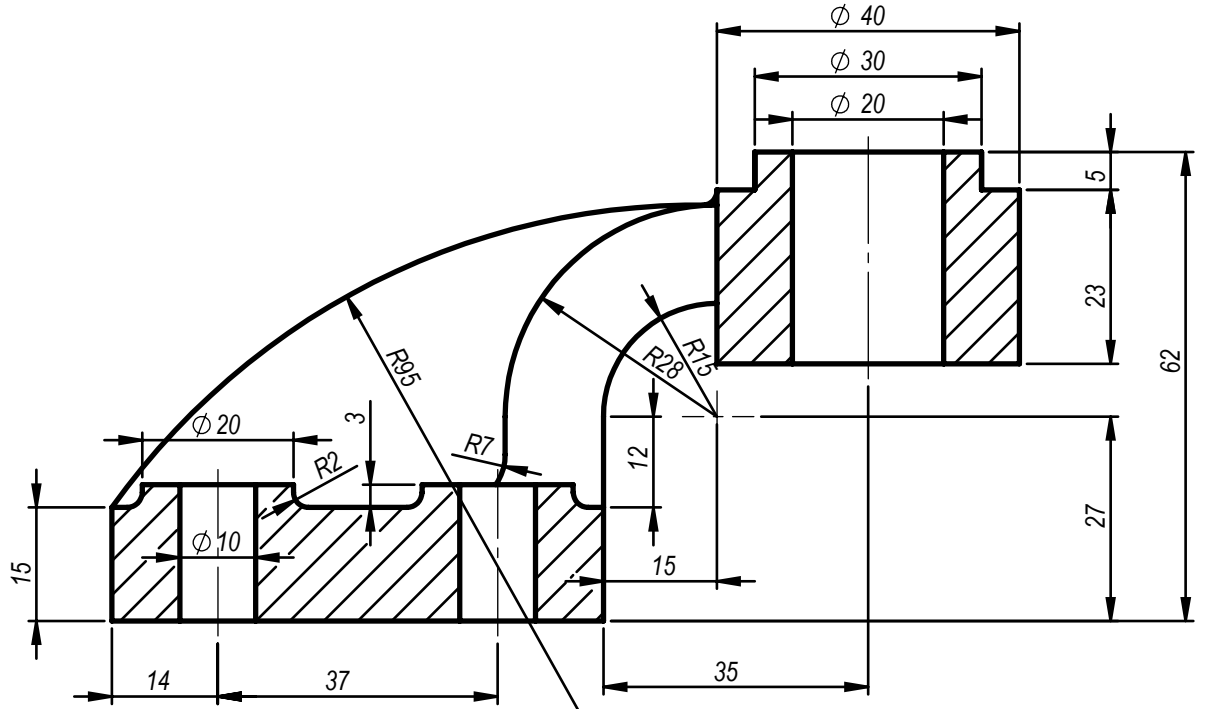

SECTION A-A
SCALE 1 : 1