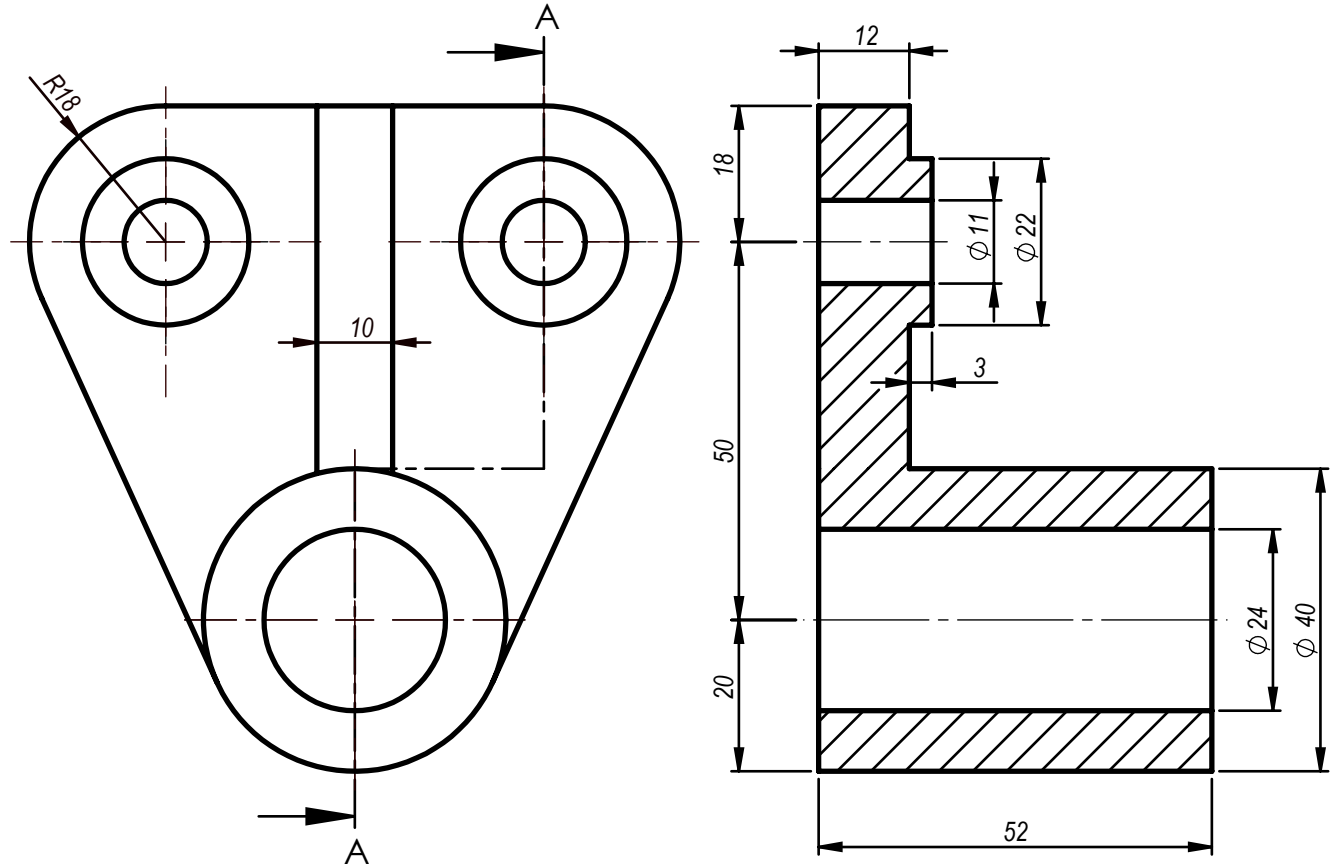

SECTION A-A
SCALE 1 : 1

Çizen	Tuğba Barut	Ölçek	YATAK	MARMARA ÜNİVERSİTESİ T.B.M.Y.O
Sınıf-Nu	MN-2 460611038	1:1		Resim / Ödev Nu
Tarih	03.12.2013			13
Kontrol	Doç.Dr. Garip GENÇ