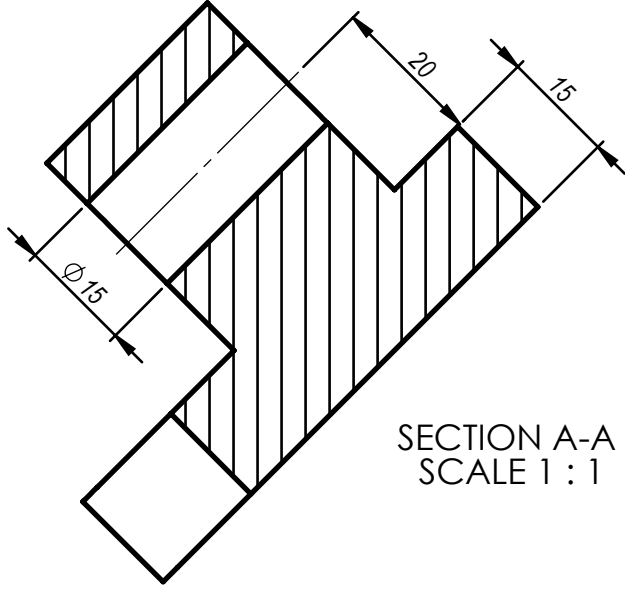

SECTION A-A  
SCALE 1 : 1

Çizen	Tuğba Barut	Ölçek	GERGİ YATAĞI	MARMARA ÜNİVERSİTESİ
Sınıf-Nu	MN-2 460611038	1:1		T.B.M.Y.O
Tarih	02.12.2013			Resim / Ödev Nu
Kontrol	Doç.Dr. Garip GENÇ			29

SECTION A-A  
SCALE 1 : 1

Çizen	Tuğba Barut	Ölçek	YAN YATAK	MARMARA ÜNİVERSİTESİ
Sınıf-Nu	MN-2 460611038	1:1		T.B.M.Y.O
Tarih	03.12.2013			Resim / Ödev Nu
Kontrol	Doç.Dr. Garip GENÇ			30

SECTION A-A  
SCALE 1 : 1

Çizen	Tuğba Barut	Ölçek	YATAK	MARMARA ÜNİVERSİTESİ T.B.M.Y.O
Sınıf-Nu	MN-2 460611038	1:1		Resim / Ödev Nu
Tarih	03.12.2013			31
Kontrol	Doç.Dr. Garip GENÇ			