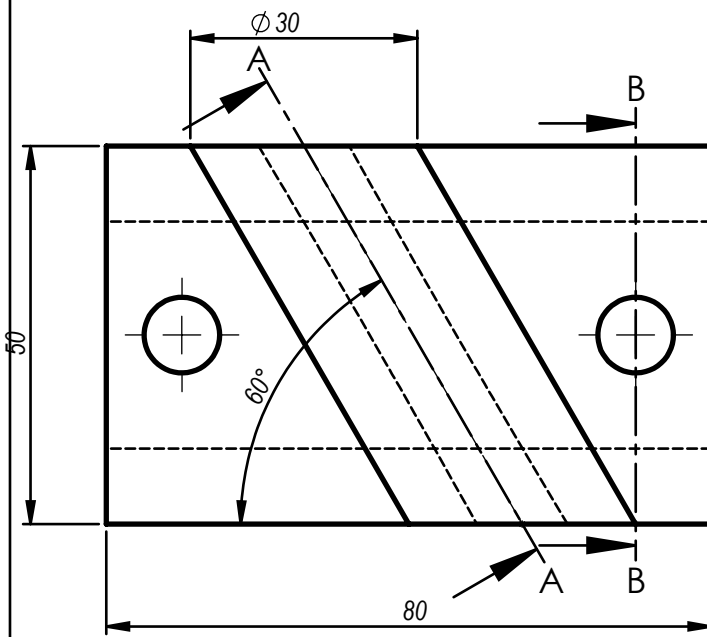

Çizen	Tuğba Barut	Ölçek	EĞİK YATAK	MARMARA ÜNİVERSİTESİ
Sınıf-Nu	MN-2 460611038	1:1		T.B.M.Y.O
Tarih	03.12.2013			Resim / Ödev Nu
Kontrol	Doç.Dr. Garip GENÇ			27