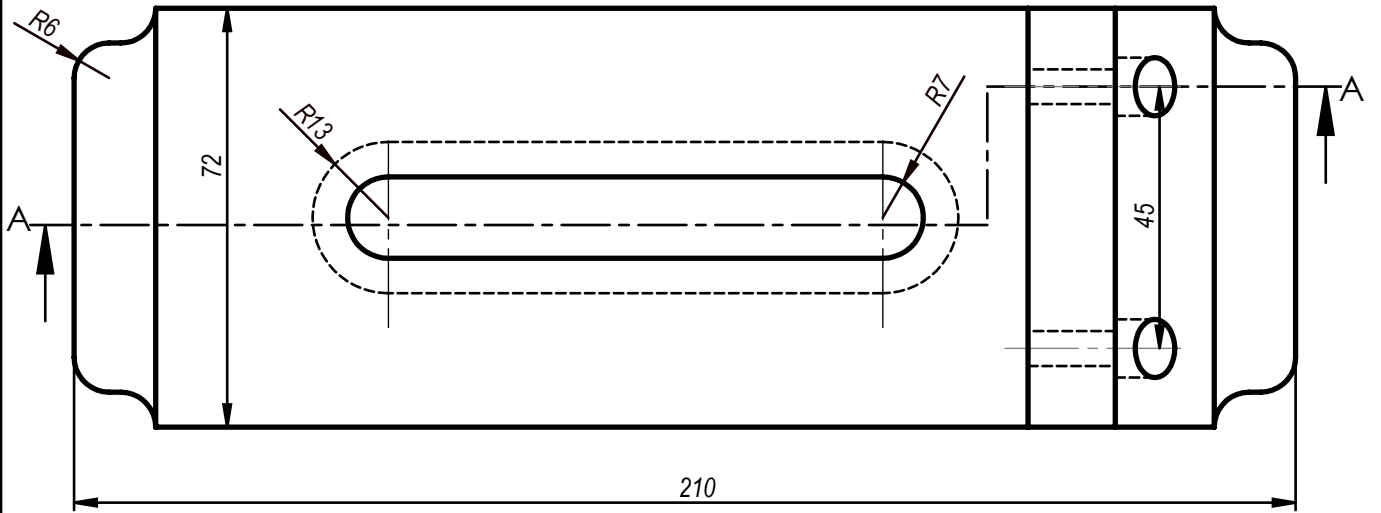

Çizen	Tuğba Barut	Ölçek	MENGENE GÖVDESİ	MARMARA ÜNİVERSİTESİ T.B.M.Y.O
Sınıf-Nu	MN-2 460611038	1:2		Resim / Ödev Nu
Tarih	03.12.2013			16
Kontrol	Doç.Dr. Garip GENÇ