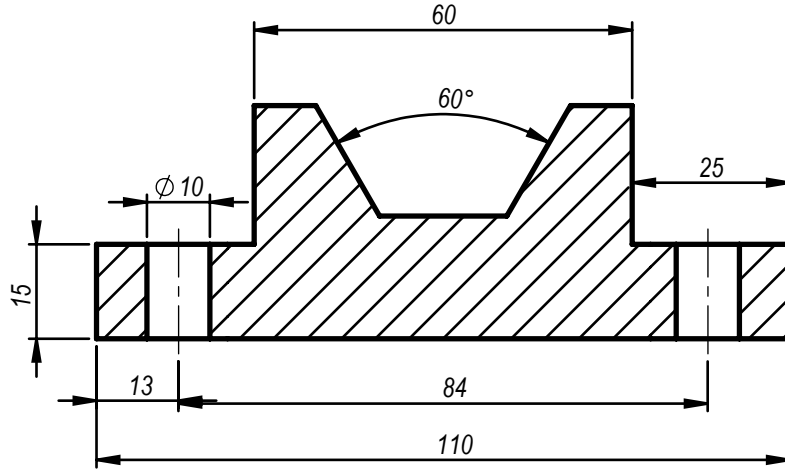

SECTION A-A
SCALE 1 : 1.2