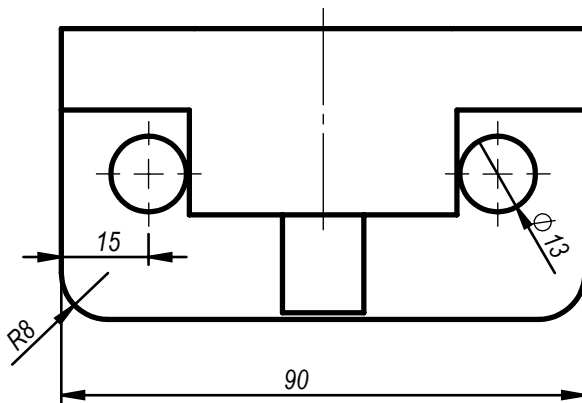

Çizen	Tuğba Barut	Ölçek	YATAK	MARMARA ÜNİVERSİTESİ
Sınıf-Nu	MN-2 460611038	1:1.3		T.B.M.Y.O
Tarih	03.12.2013			Resim / Ödev Nu
Kontrol	Doç.Dr. Garip GENÇ			20