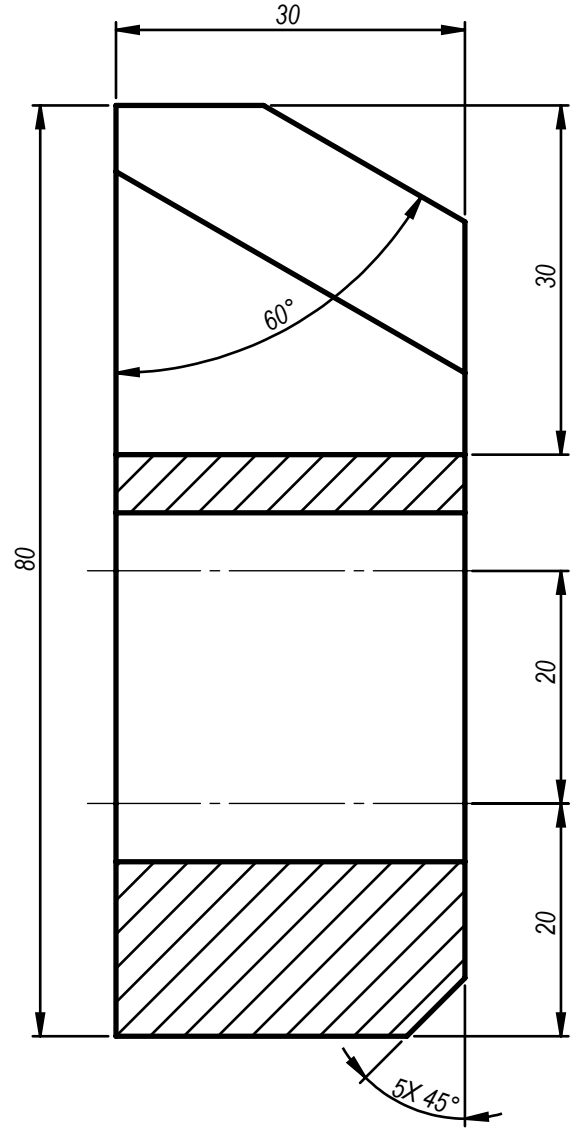

SECTION A-A  
SCALE 1 : 1

Çizen	Tuğba Barut	Ölçek	GERGİ YATAĞI	MARMARA ÜNİVERSİTESİ
Sınıf-Nu	MN-2 460611038	1:1		T.B.M.Y.O
Tarih	02.12.2013			Resim / Ödev Nu
Kontrol	Doç.Dr. Garip GENÇ			29

SECTION A-A  
SCALE 1 : 1

Çizen	Tuğba Barut	Ölçek	YAN YATAK	MARMARA ÜNİVERSİTESİ
Sınıf-Nu	MN-2 460611038	1:1		T.B.M.Y.O
Tarih	03.12.2013			Resim / Ödev Nu
Kontrol	Doç.Dr. Garip GENÇ			30

SECTION A-A  
SCALE 1 : 1

Çizen	Tuğba Barut	Ölçek	YATAK	MARMARA ÜNİVERSİTESİ T.B.M.Y.O
Sınıf-Nu	MN-2 460611038	1:1		Resim / Ödev Nu
Tarih	03.12.2013			31
Kontrol	Doç.Dr. Garip GENÇ			