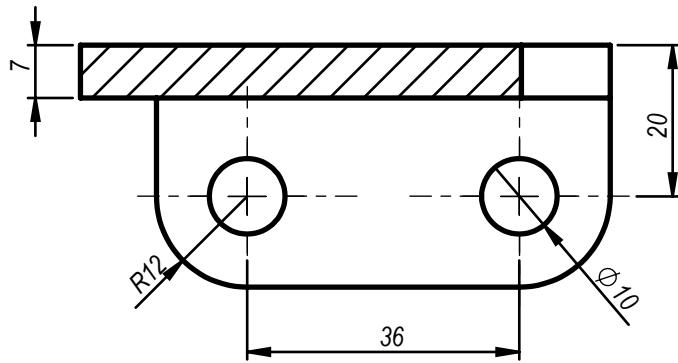

SECTION B-B
SCALE 1 : 1

Çizen	Tuğba Barut	Ölçek	DESTEK	MARMARA ÜNİVERSİTESİ T.B.M.Y.O
Sınıf-Nu	MN-2 460611038	1:1		Resim / Ödev Nu
Tarih	03.12.2013			26
Kontrol	Doç.Dr. Garip GENÇ