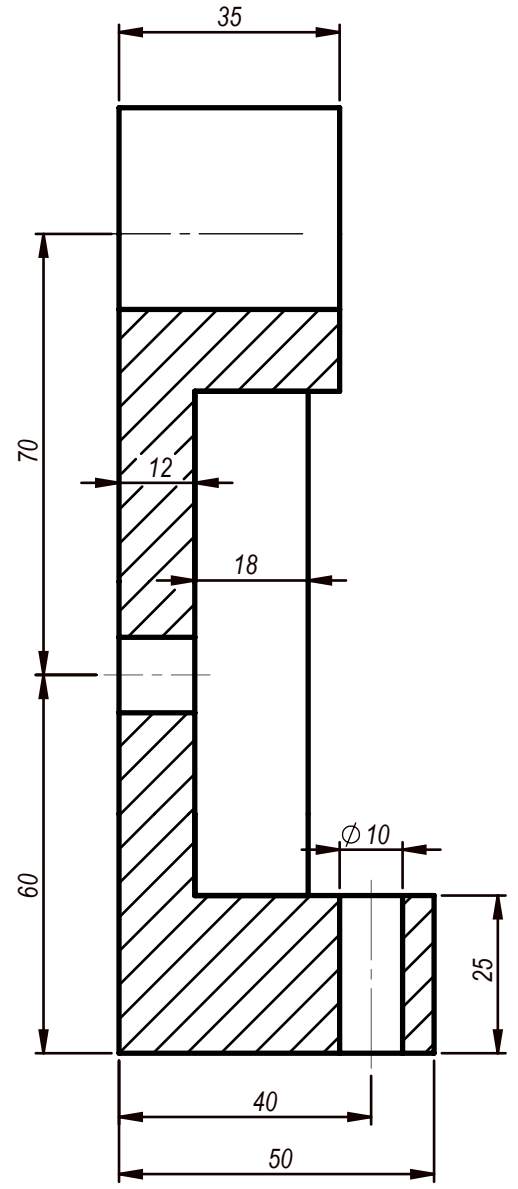

SECTION A-A
SCALE 1 : 1.2