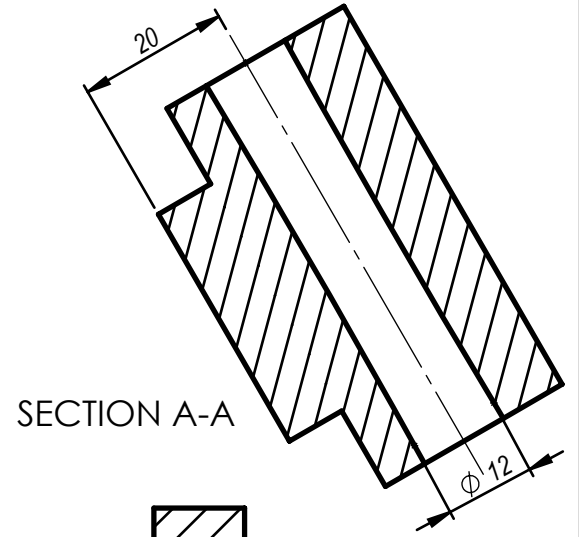

Çizen	Tuğba Barut	Ölçek	EĞİK YATAK	MARMARA ÜNİVERSİTESİ
Sınıf-Nu	MN-2 460611038	1:1		T.B.M.Y.O
Tarih	03.12.2013			Resim / Ödev Nu
Kontrol	Doç.Dr. Garip GENÇ			27