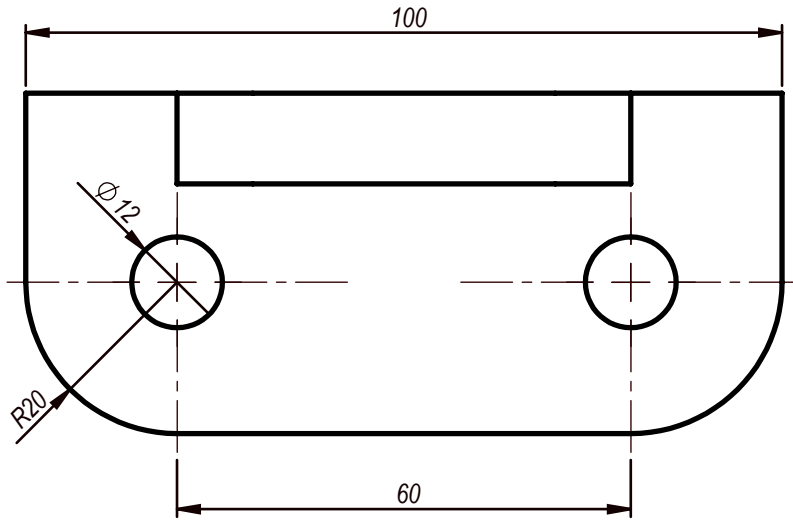

SECTION A-A  
SCALE 1 : 1

Çizen	Tuğba Barut	Ölçek	MAFSALLI YATAK	MARMARA ÜNİVERSİTESİ T.B.M.Y.O
Sınıf-Nu	MN-2 460611038	1:1		Resim / Ödev Nu
Tarih	03.12.2013			10
Kontrol	Doç.Dr. Garip GENÇ			

SECTION A-A  
SCALE 1 : 1.2

Çizen	Tuğba Barut	Ölçek	YATAK	MARMARA ÜNİVERSİTESİ T.B.M.Y.O
Sınıf-Nu	MN-2 460611038	1:1.2		Resim / Ödev Nu
Tarih	03.12.2013			11
Kontrol	Doç.Dr. Garip GENÇ			

SECTION A-A  
SCALE 1 : 1

Çizen	Tuğba Barut	Ölçek	DESTEK	MARMARA ÜNİVERSİTESİ T.B.M.Y.O
Sınıf-Nu	MN-2 460611038	1:1		Resim / Ödev Nu
Tarih	03.12.2013			12
Kontrol	Doç.Dr. Garip GENÇ			