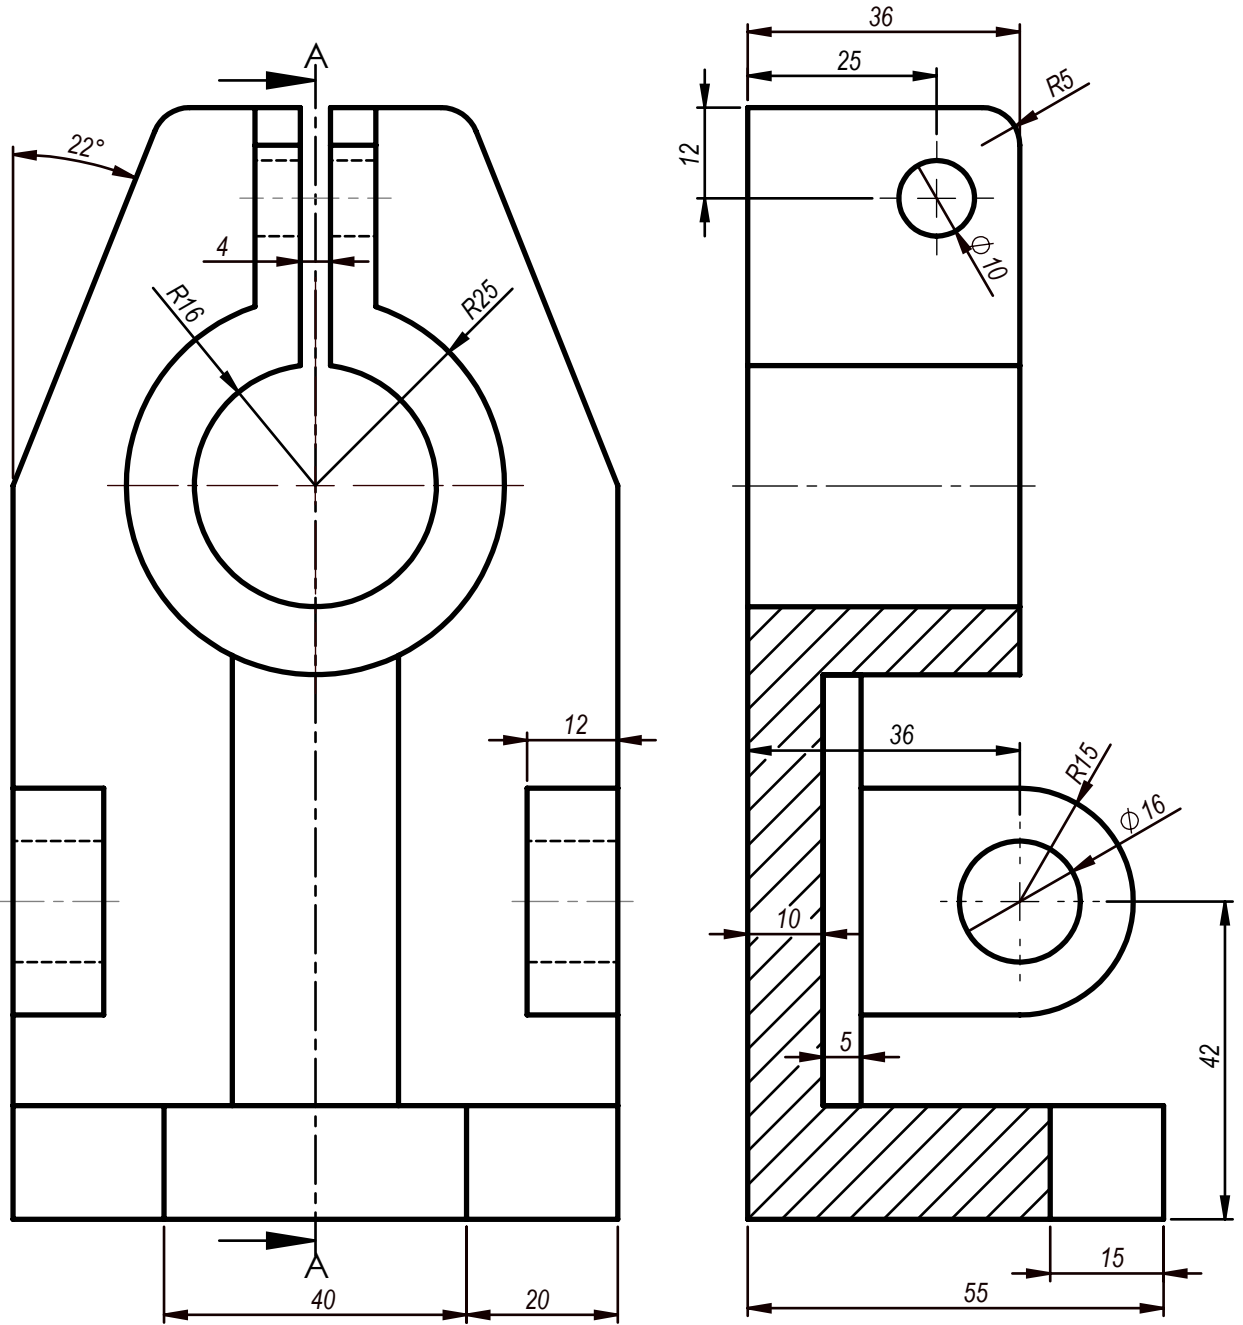

SECTION A-A  
SCALE 1 : 1.2

Çizen	Tuğba Barut	Ölçek	DİK YATAK	MARMARA ÜNİVERSİTESİ T.B.M.Y.O
Sınıf-Nu	MN-2 460611038	1:1.2		Resim / Ödev Nu
Tarih	03.12.2013			01
Kontrol	Doç.Dr. Garip GENÇ			

SECTION A-A  
SCALE 1 : 1

Çizen	Tuğba Barut	Ölçek	DİK YATAK	MARMARA ÜNİVERSİTESİ
Sınıf-Nu	MN-2 460611038	1:1		T.B.M.Y.O
Tarih	03.12.2013			Resim / Ödev Nu
Kontrol	Doç.Dr. Garip GENÇ			02

SECTION A-A  
SCALE 1 : 1.2

Çizen	Tuğba Barut	Ölçek	DİK YATAK	MARMARA ÜNİVERSİTESİ T.B.M.Y.O
Sınıf-Nu	MN-2 460611038	1:1.2		Resim / Ödev Nu
Tarih	03.12.2013			03
Kontrol	Doç.Dr. Garip GENÇ			