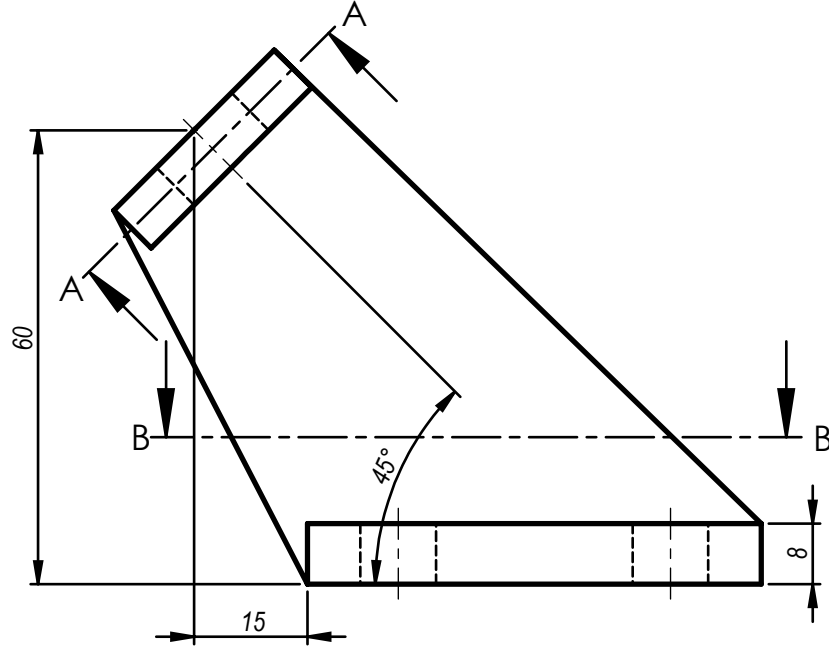

SECTION B-B
SCALE 1 : 1

Çizen	Tuğba Barut	Ölçek	DESTEK	MARMARA ÜNİVERSİTESİ T.B.M.Y.O
Sınıf-Nu	MN-2 460611038	1:1		Resim / Ödev Nu
Tarih	03.12.2013			26
Kontrol	Doç.Dr. Garip GENÇ