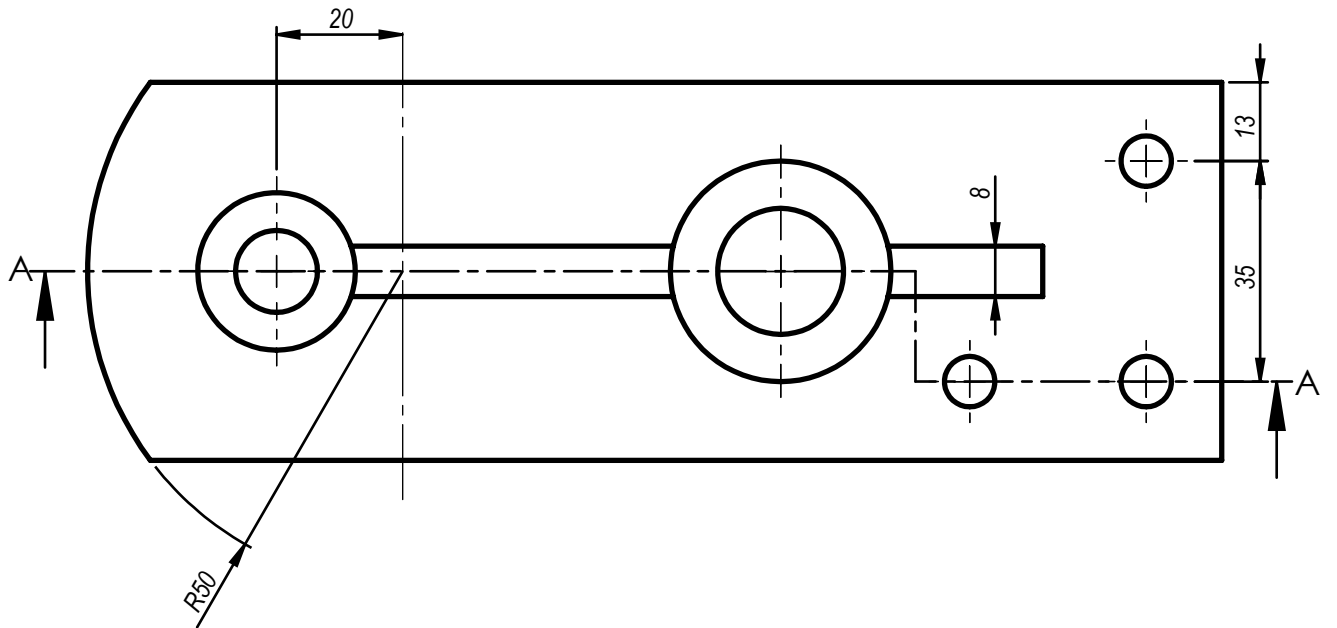

Çizen	Tuğba Barut	Ölçek	YATAK GÖVDESİ	MARMARA ÜNİVERSİTESİ T.B.M.Y.O
Sınıf-Nu	MN-2 460611038	1:1.2		Resim / Ödev Nu
Tarih	03.12.2013			24
Kontrol	Doç.Dr. Garip GENÇ