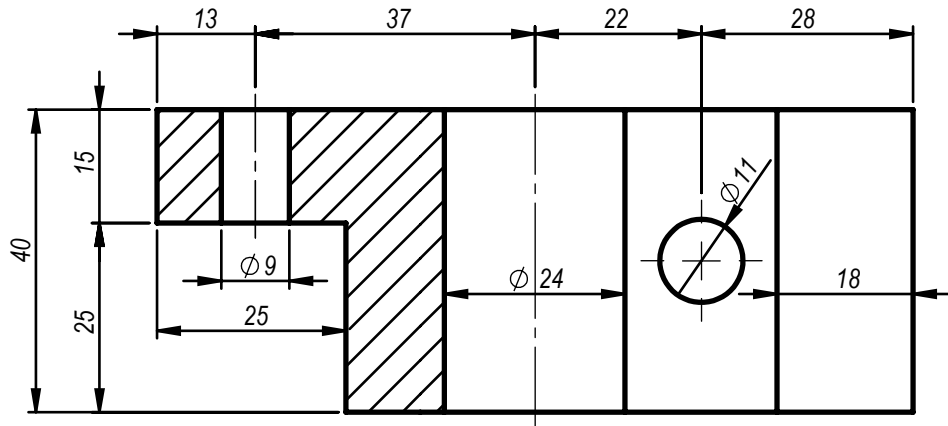

SECTION A-A
SCALE 1 : 1

Çizen	Tuğba Barut	Ölçek	YATAK	MARMARA ÜNİVERSİTESİ T.B.M.Y.O
Sınıf-Nu	MN-2 460611038	1:1		Resim / Ödev Nu
Tarih	03.12.2013			09
Kontrol	Doç.Dr. Garip GENÇ