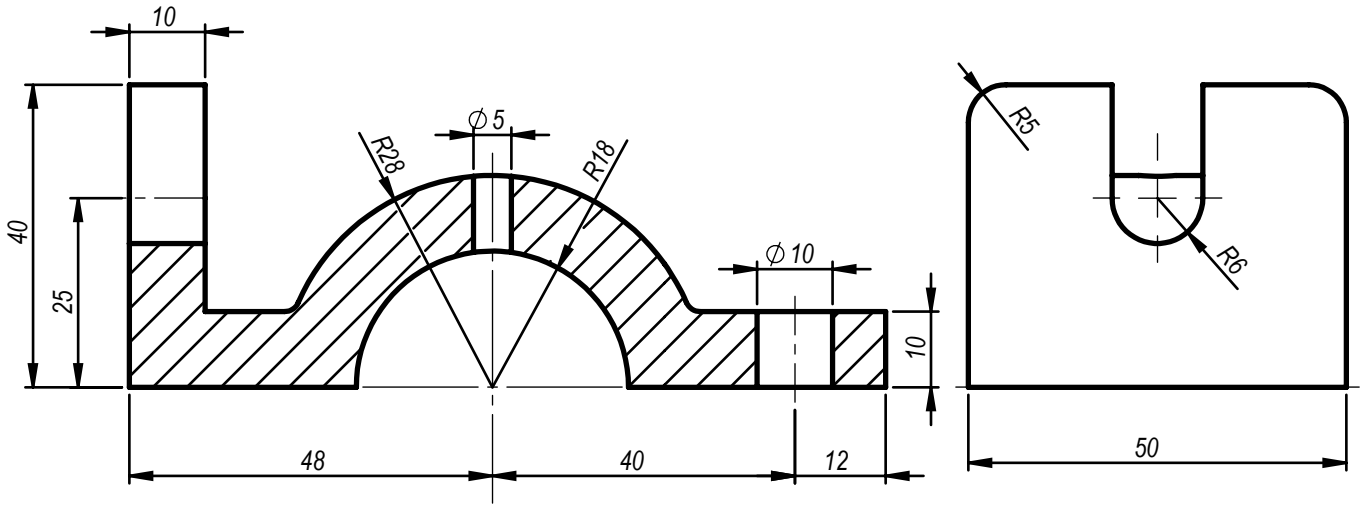

SECTION A-A
SCALE 1 : 1