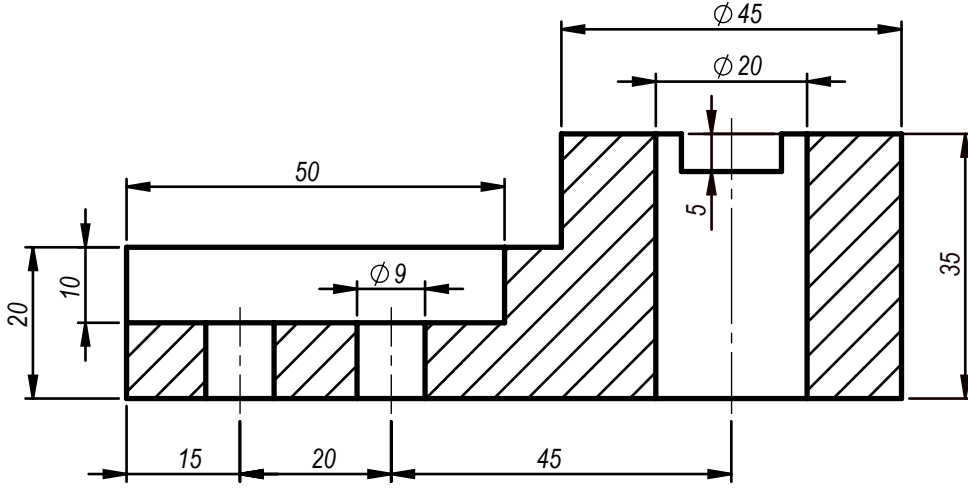

SECTION A-A
SCALE 1 : 1