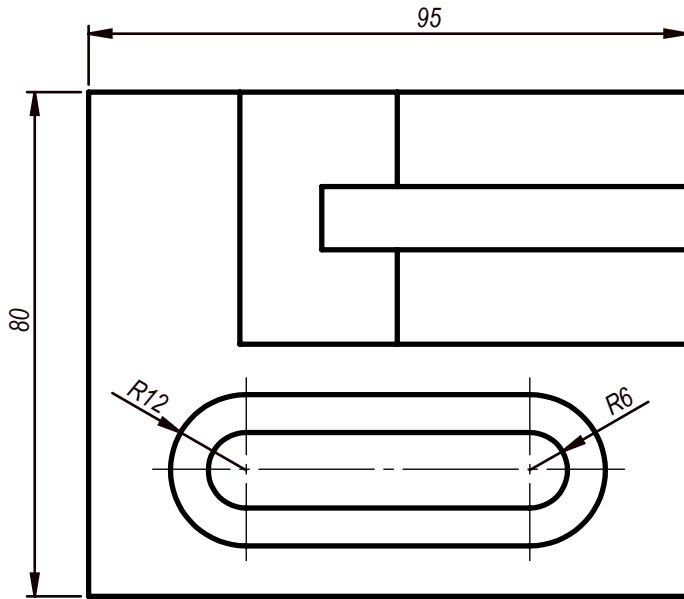

Çizen	Tuğba Barut	Ölçek	PABUC	MARMARA ÜNİVERSİTESİ
Sınıf-Nu	MN-2 460611038	1:1		T.B.M.Y.O
Tarih	03.12.2013			Resim / Ödev Nu
Kontrol	Doç.Dr. Garip GENÇ			14

SECTION A-A  
SCALE 1 : 1

Çizen	Tuğba Barut	Ölçek	KAPAK	MARMARA ÜNİVERSİTESİ T.B.M.Y.O
Sınıf-Nu	MN-2 460611038	1:1		Resim / Ödev Nu
Tarih	03.12.2013			15
Kontrol	Doç.Dr. Garip GENÇ			

SECTION A-A  
SCALE 1 : 1.3

Çizen	Tuğba Barut	Ölçek	MENGENE GÖVDESİ	MARMARA ÜNİVERSİTESİ T.B.M.Y.O
Sınıf-Nu	MN-2 460611038	1:2		Resim / Ödev Nu
Tarih	03.12.2013			16
Kontrol	Doç.Dr. Garip GENÇ			

SECTION A-A  
SCALE 1 : 1.2

Çizen	Tuğba Barut	Ölçek	AYAR KOLU	MARMARA ÜNİVERSİTESİ
Sınıf-Nu	MN-2 460611038	1:1.2		T.B.M.Y.O
Tarih	03.12.2013			Resim / Ödev Nu
Kontrol	Doç.Dr. Garip GENÇ			17

SECTION A-A  
SCALE 1 : 1.2

Çizen	Tuğba Barut	Ölçek	MİL YUVASI	MARMARA ÜNİVERSİTESİ T.B.M.Y.O
Sınıf-Nu	MN-2 460611038	1:1.2		Resim / Ödev Nu
Tarih	03.12.2013			18
Kontrol	Doç.Dr. Garip GENÇ			