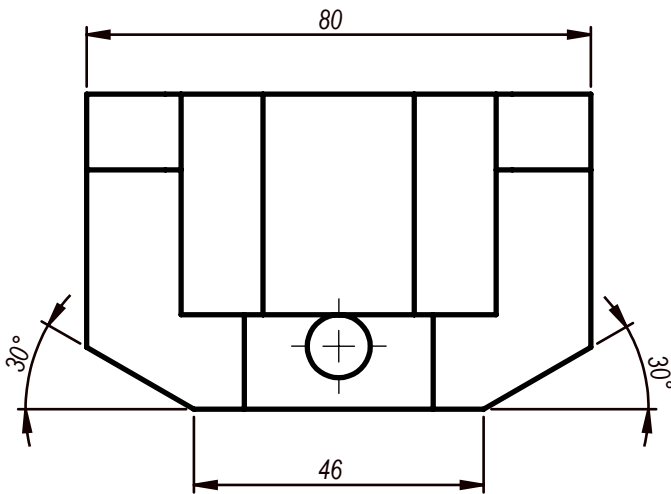

SECTION A-A  
SCALE 1 : 1.2

Çizen	Tuğba Barut	Ölçek	DİK YATAK	MARMARA ÜNİVERSİTESİ T.B.M.Y.O
Sınıf-Nu	MN-2 460611038	1:1.2		Resim / Ödev Nu
Tarih	03.12.2013			01
Kontrol	Doç.Dr. Garip GENÇ			

SECTION A-A  
SCALE 1 : 1

Çizen	Tuğba Barut	Ölçek	DİK YATAK	MARMARA ÜNİVERSİTESİ
Sınıf-Nu	MN-2 460611038	1:1		T.B.M.Y.O
Tarih	03.12.2013			Resim / Ödev Nu
Kontrol	Doç.Dr. Garip GENÇ			02

SECTION A-A  
SCALE 1 : 1.2

Çizen	Tuğba Barut	Ölçek	DİK YATAK	MARMARA ÜNİVERSİTESİ T.B.M.Y.O
Sınıf-Nu	MN-2 460611038	1:1.2		Resim / Ödev Nu
Tarih	03.12.2013			03
Kontrol	Doç.Dr. Garip GENÇ			