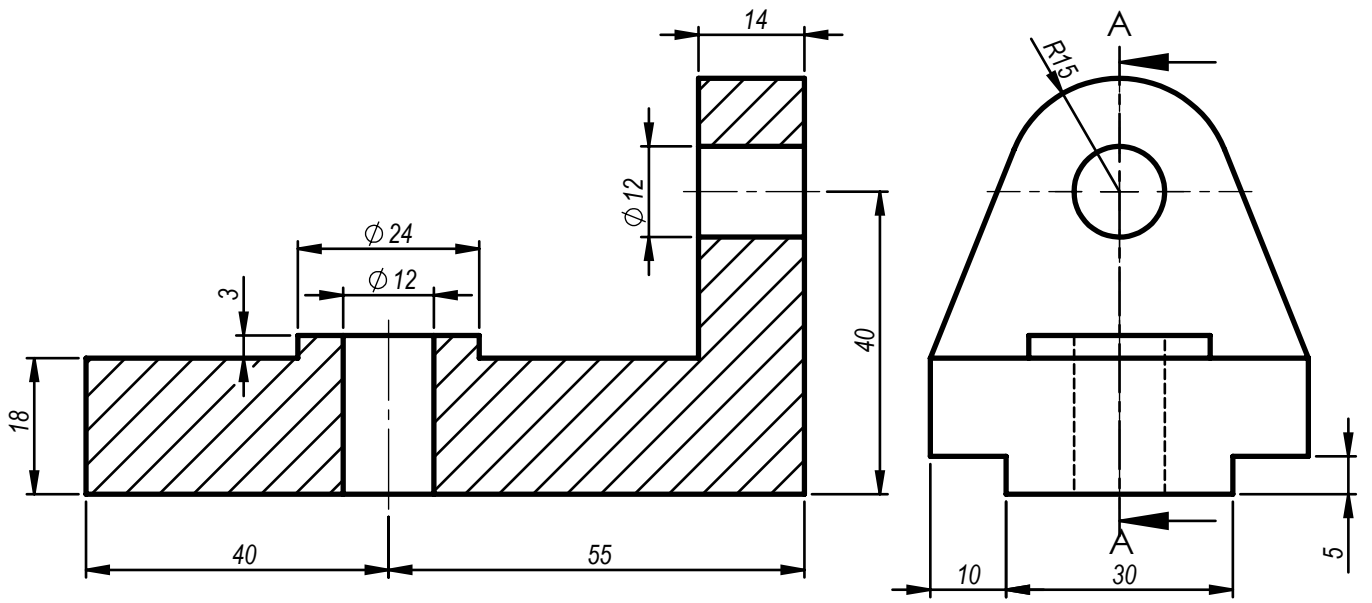

SECTION A-A
SCALE 1 : 1

Çizen	Tuğba Barut	Ölçek	PABUC	MARMARA ÜNİVERSİTESİ
Sınıf-Nu	MN-2 460611038	1:1		T.B.M.Y.O
Tarih	03.12.2013			Resim / Ödev Nu
Kontrol	Doç.Dr. Garip GENÇ			14