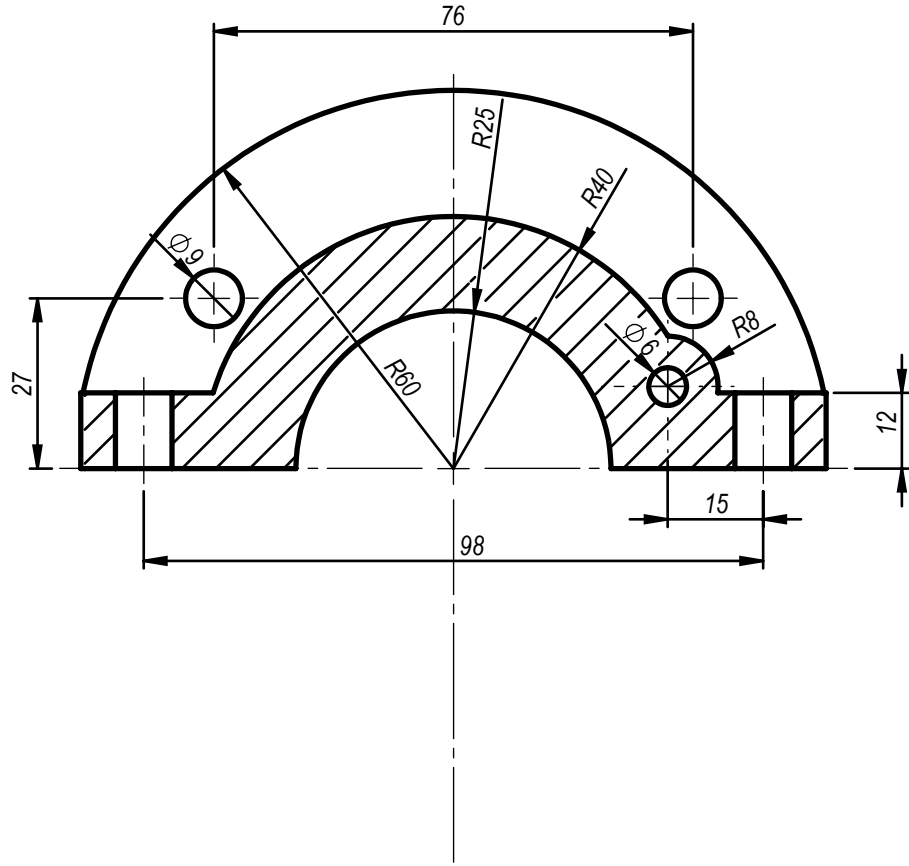

Çizen	Tuğba Barut	Ölçek	YATAK	MARMARA ÜNİVERSİTESİ T.B.M.Y.O
Sınıf-Nu	MN-2 460611038	1:1.2		Resim / Ödev Nu
Tarih	03.12.2013			19
Kontrol	Doç.Dr. Garip GENÇ			

SECTION A-A  
SCALE 1 : 1.3

Çizen	Tuğba Barut	Ölçek	YATAK	MARMARA ÜNİVERSİTESİ
Sınıf-Nu	MN-2 460611038	1:1.3		T.B.M.Y.O
Tarih	03.12.2013			Resim / Ödev Nu
Kontrol	Doç.Dr. Garip GENÇ			20

SECTION A-A  
SCALE 1 : 1

Çizen	Tuğba Barut	Ölçek	ARA YATAK	MARMARA ÜNİVERSİTESİ T.B.M.Y.O
Sınıf-Nu	MN-2 460611038	1:1		Resim / Ödev Nu
Tarih	03.12.2013			21
Kontrol	Doç.Dr. Garip GENÇ			

SECTION A-A  
SCALE 1 : 1.2