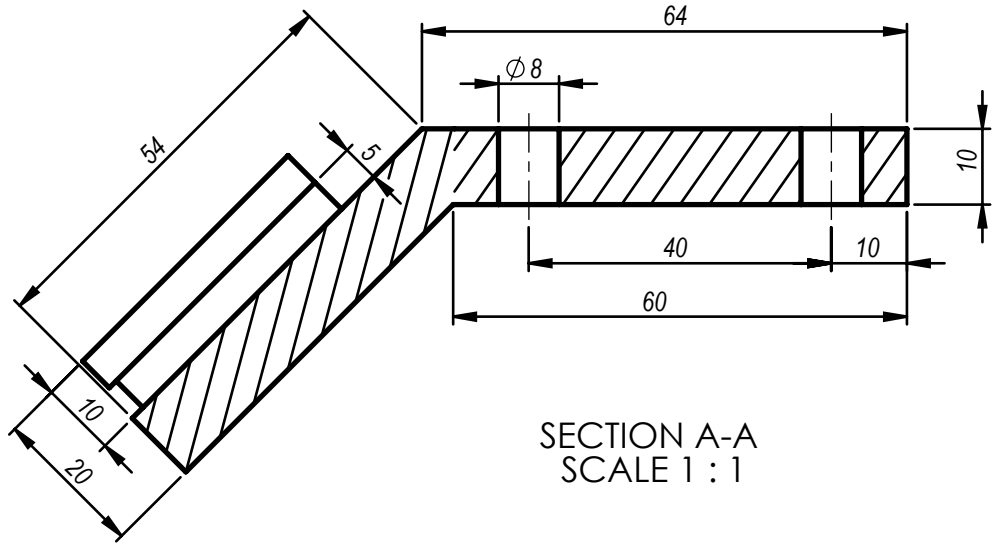

SECTION A-A
SCALE 1 : 1